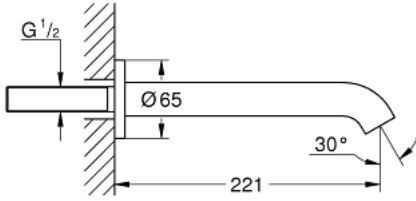

13 449 001 **ESSENCE ÇIKIŞ UCU**

ÜRÜN AÇIKLAMASI

- Renk: krom
- duvar tipi
- perlatörlü
- erkek dış 1/2"
- GROHE LongLife kaplama
- uzunluk 221 mm

Pure Freude
an Wasser

13 449 001 ESSENCE ÇIKIŞ UCU

YEDEK PARÇALAR, Ağustos 2020 – now