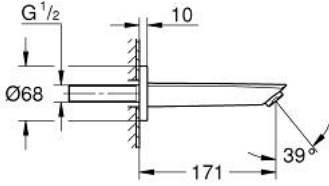

13 448 243 3 EUROSMART ÇIKIŞ UCU

ÜRÜN AÇIKLAMASI

- Renk: matte black
- duvar tipi
- perlatörlü
- erkek dış 1/2"
- çıkış ucu uzunluğu 171 mm

13 448 243 3 EUROSMART ÇIKIŞ UCU

YEDEK PARÇALAR, Şubat 2023 – now

1: flow control (Sipariş no. 139522430)

2: contalı rondela (Sipariş no. 0128200M)