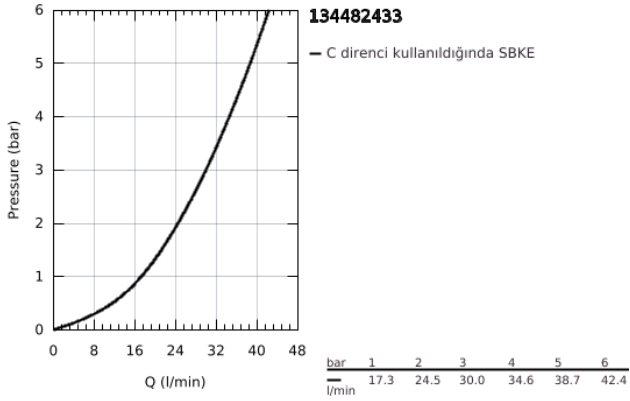

13 448 243 3 EUROSMART ÇIKIŞ UCU

ÜRÜN AÇIKLAMASI

- Renk: matte black
- duvar tipi
- perlatörlü
- erkek dış 1/2"
- çıkış ucu uzunluğu 171 mm

13 448 243 3 EUROSMART ÇIKIŞ UCU

YEDEK PARÇALAR, Şubat 2023 – now

1: flow control (Sipariş no. 139522430)

2: contalı rondela (Sipariş no. 0128200M)