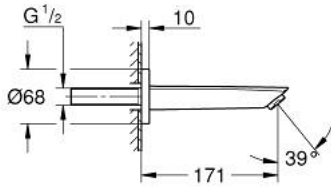

13 448 003 EUROSMART ÇIKIŞ UCU

ÜRÜN AÇIKLAMASI

- Renk: krom
- duvar tipi
- GROHE LongLife kaplama
- perlatörlü
- erkek dış 1/2"
- çıkış ucu uzunluğu 171 mm

13 448 003 EUROSMART ÇIKIŞ UCU

YEDEK PARÇALAR, Temmuz 2019 – now

1: Perlatör (Sipariş no. 13952000)

2: contalı rondela (Sipariş no. 0128200M)