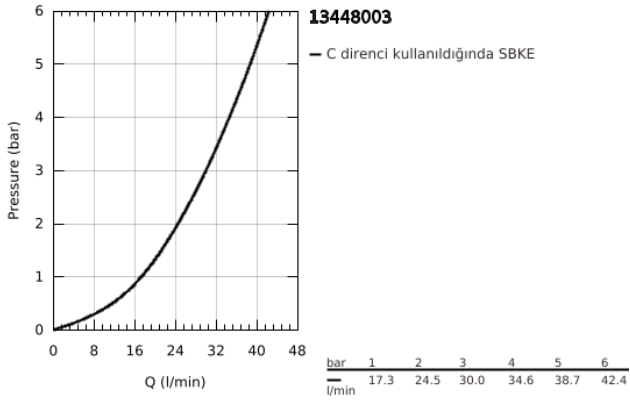

13 448 003 EUROSMART ÇIKIŞ UCU

ÜRÜN AÇIKLAMASI

- Renk: krom
- duvar tipi
- GROHE LongLife kaplama
- perlatörlü
- erkek dış 1/2"
- çıkış ucu uzunluğu 171 mm

13 448 003 EUROSMART ÇIKIŞ UCU

YEDEK PARÇALAR, Temmuz 2019 – now

1: Perlatör (Sipariş no. 13952000)

2: contalı rondela (Sipariş no. 0128200M)