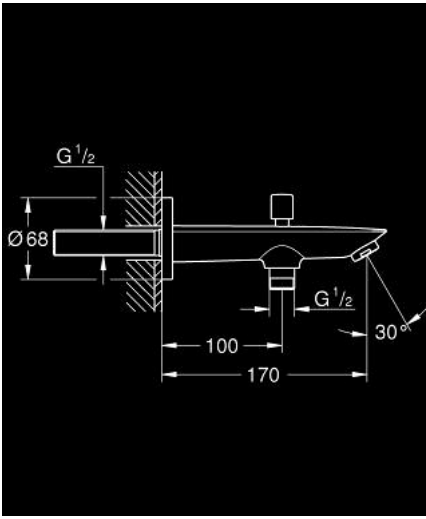

13 425 001 **BAUCOSMOPOLİTAN YÖN DEĞİŞTİRİCİLİ ÇIKIŞ UCU**

ÜRÜN AÇIKLAMASI

- Renk: krom
- duvar tipi
- GROHE LongLife kaplama
- perlatörlü
- çek valf
- otomatik yön değıştirici: banyo/duş
- diş dişli 1/2"

13 425 001 BAUCOSMOPOLİTAN YÖN DEĞİŞTİRİCİLİ ÇIKIŞ UCU

YEDEK PARÇALAR, Eylül 2018 – now

1: Perlatör (Sipariş no. 13952000)

2: Yöndeğiştirici kafası (Sipariş no. 64309000)

3: Yöndeğiştirici (Sipariş no. 65655000)