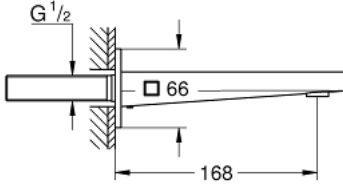

13 404 DC3 GROHE PLUS ÇIKIŞ UCU

ÜRÜN AÇIKLAMASI

- Renk: paslanmaz çelik
- duvar tipi
- GROHE LongLife kaplama
- perlatör
- erkek dış 1/2"
- çıkış ucu uzunluğu 168 mm

Pure Freude
an Wasser

13 404 DC3 GROHE PLUS ÇIKIŞ UCU