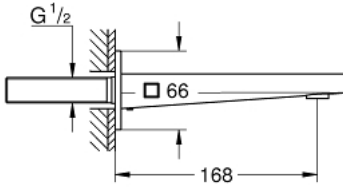

13 404 003 **GROHE PLUS ÇIKIŞ UCU**

ÜRÜN AÇIKLAMASI

- Renk: krom
- duvar tipi
- GROHE LongLife kaplama
- perlatör
- erkek dış 1/2"
- çıkış ucu uzunluğu 168 mm

13 404 003 **GROHE PLUS ÇIKIŞ UCU**

YEDEK PARÇALAR, Ağustos 2018 – now