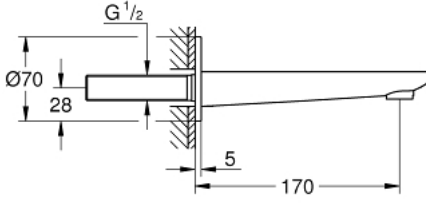

13 383 001 LİNEARE ÇIKIŞ UCU

ÜRÜN AÇIKLAMASI

- Renk: krom
- duvar tipi
- GROHE LongLife kaplama
- perlatörlü
- erkek dış 1/2"
- çıkış ucu uzunluğu 170 mm

13 383 001 LİNEARE ÇIKIŞ UCU

YEDEK PARÇALAR, Ekim 2016 – now