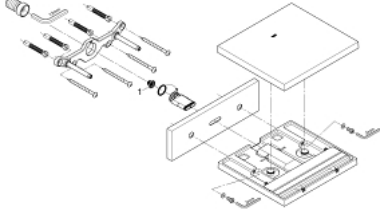

13 317 000 ALLURE ŞELALE ÇIKIŞ UCU

ÜRÜN AÇIKLAMASI

- Renk: krom
- duvar tipi
- GROHE LongLife kaplama
- çıkış ucu uzunluğu 180 mm

Pure Freude
an Wasser

13 317 000 ALLURE ŞELALE ÇIKIŞ UCU

YEDEK PARÇALAR, Nisan 2011 – now

1: Filtre (Sipariş no. 0676800M)