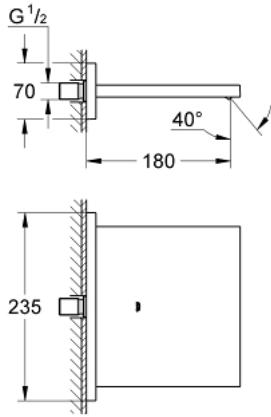

13 317 000 ALLURE ŞELALE ÇIKIŞ UCU

ÜRÜN AÇIKLAMASI

- Renk: krom
- duvar tipi
- GROHE LongLife kaplama
- çıkış ucu uzunluğu 180 mm

Pure Freude
an Wasser

13 317 000 ALLURE ŞELALE ÇIKIŞ UCU

YEDEK PARÇALAR, Nisan 2011 – now

1: Filtre (Sipariş no. 0676800M)