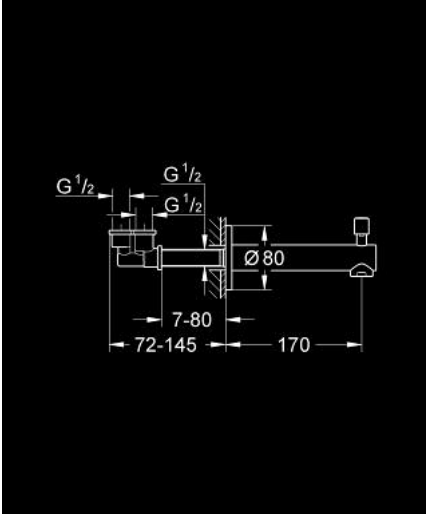

13 281 001 **CONCETTO YÖN DEĞİŞTİRİCİLİ ÇIKIŞ UCU**

ÜRÜN AÇIKLAMASI

- Renk: krom
- duvar tipi
- GROHE LongLife kaplama
- perlatörlü
- otomatik yön değıştirici: banyo/duş
- erkek dış 1/2"

13 281 001 **CONCETTO YÖN DEĞİŞTİRİCİLİ ÇIKIŞ UCU**

YEDEK PARÇALAR, Mart 2010 – now

- 1: Yöndeğiştirici kafası (Sipariş no. 48076000)
- 1.1: Yöndeğiştirici kafası (Sipariş no. 64309000)
- 2: Döner valf için deęiştirme kiti (Sipariş no. 48023000)
- 3: Akış limitleyici (Sipariş no. 48063000)
- 4: contalı rondela (Sipariş no. 0128200M)