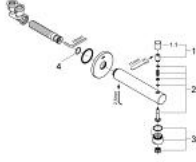

13 281 001 **CONCETTO YÖN DEĞİŞTİRİCİLİ ÇIKIŞ UCU**

ÜRÜN AÇIKLAMASI

- Renk: krom
- duvar tipi
- GROHE LongLife kaplama
- perlatörlü
- otomatik yön değıştirici: banyo/duş
- erkek dış 1/2"

13 281 001 **CONCETTO YÖN DEĞİŞTİRİCİLİ ÇIKIŞ UCU**

YEDEK PARÇALAR, Mart 2010 – now

- 1: Yöndeğiştirici kafası (Sipariş no. 48076000)
- 1.1: Yöndeğiştirici kafası (Sipariş no. 64309000)
- 2: Döner valf için deęiştirme kiti (Sipariş no. 48023000)
- 3: Akış limitleyici (Sipariş no. 48063000)
- 4: contalı rondela (Sipariş no. 0128200M)