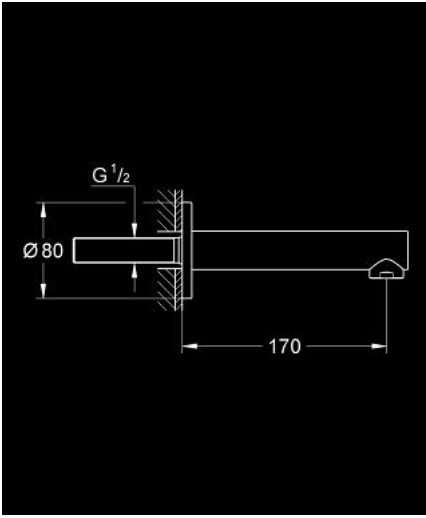

## 13 280 001 CONCETTO ÇIKIŞ UCU

### ÜRÜN AÇIKLAMASI

- Renk: krom
- duvar tipi
- GROHE LongLife kaplama
- perlatörlü
- erkek dış 1/2"

13 280 001 **CONCETTO ÇIKIŞ UCU**

**YEDEK PARÇALAR**, Mart 2010 – now

1: Sistra (Sipariş no. 07899000)

2: contalı rondela (Sipariş no. 0128200M)