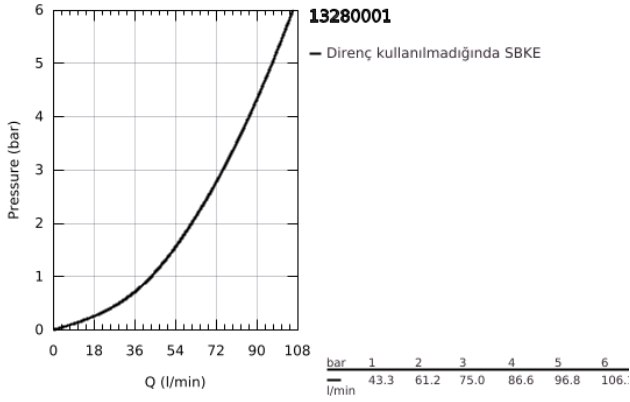

## 13 280 001 CONCETTO ÇIKIŞ UCU

### ÜRÜN AÇIKLAMASI

- Renk: krom
- duvar tipi
- GROHE LongLife kaplama
- perlatörlü
- erkek dış 1/2"

13 280 001 **CONCETTO ÇIKIŞ UCU**

**YEDEK PARÇALAR**, Mart 2010 – now

1: Sistra (Sipariş no. 07899000)

2: contalı rondela (Sipariş no. 0128200M)