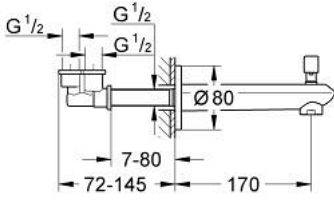

### ÜRÜN AÇIKLAMASI

- Renk: satin steel
- duvar tipi
- GROHE LongLife kaplama
- perlatörlü
- otomatik yön deęiřtirici: banyo/duř
- erkek diř 1/2"
- çıkıř ucu uzunluęu 170 mm

## 13 279 MS2 EURODISC COSMOPOLİTAN ÇIKIŞ UCU

**YEDEK PARÇALAR**, Haziran 2023 – now

1: diverter knob (Sipariş no. 48022MS0)

1.1: diverter knob (Sipariş no. 64309MS0)

2: Döner valf için deęiřtirme kiti (Sipariş no. 48023000)

3: flow straightener (Sipariş no. 48063MS0)