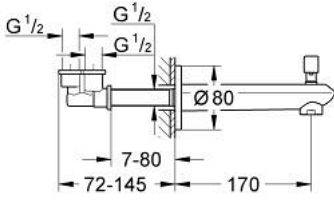

13 279 MG2 EURODISC COSMOPOLİTAN ÇIKIŞ UCU

ÜRÜN AÇIKLAMASI

- Renk: satin graphite
- duvar tipi
- GROHE LongLife kaplama
- perlatörlü
- otomatik yön deęiřtirici: banyo/duř
- erkek diř 1/2"
- çıkıř ucu uzunluęu 170 mm

13 279 MG2 EURODISC COSMOPOLİTAN ÇIKIŞ UCU

YEDEK PARÇALAR, Haziran 2023 – now

1: diverter knob (Sipariş no. 48022MG0)

1.1: diverter knob (Sipariş no. 64309MG0)

2: Döner valf için deęiřtirme kiti (Sipariş no. 48023000)

3: flow straightener (Sipariş no. 48063MG0)