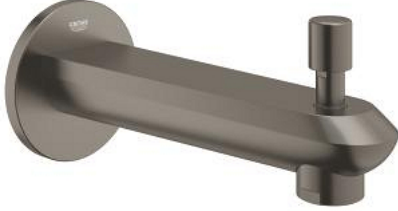

13 279 MG2 EURODISC COSMOPOLİTAN ÇIKIŞ UCU

ÜRÜN AÇIKLAMASI

- Renk: satin graphite
- duvar tipi
- GROHE LongLife kaplama
- perlatörlü
- otomatik yön deęiřtirici: banyo/duř
- erkek diř 1/2"
- çıkıř ucu uzunluęu 170 mm

13 279 MG2 EURODISC COSMOPOLİTAN ÇIKIŞ UCU

YEDEK PARÇALAR, Haziran 2023 – now

1: diverter knob (Sipariş no. 48022MG0)

1.1: diverter knob (Sipariş no. 64309MG0)

2: Döner valf için deęiřtirme kiti (Sipariş no. 48023000)

3: flow straightener (Sipariş no. 48063MG0)