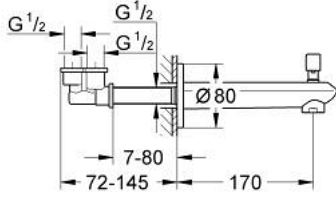

13 279 002 EURODISC COSMOPOLİTAN ÇIKIŞ UCU

ÜRÜN AÇIKLAMASI

- Renk: krom
- duvar tipi
- GROHE LongLife kaplama
- perlatörlü
- otomatik yön deęiřtirici: banyo/duř
- erkek diř 1/2"
- ıkıř ucu uzunluęu 170 mm

13 279 002 EURODISC COSMOPOLİTAN ÇIKIŞ UCU

YEDEK PARÇALAR, Mart 2010 – now

1: Yöndeğiştirici kafası (Sipariş no. 48022000)

1.1: Yöndeğiştirici kafası (Sipariş no. 64309000)

2: Döner valf için deęiştirme kiti (Sipariş no. 48023000)