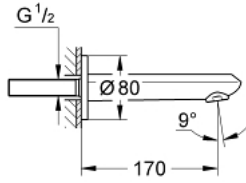

### ÜRÜN AÇIKLAMASI

- Renk: krom
- duvar tipi
- GROHE LongLife kaplama
- perlatörlü
- erkek dış 1/2"
- çıkış ucu uzunluğu 170 mm