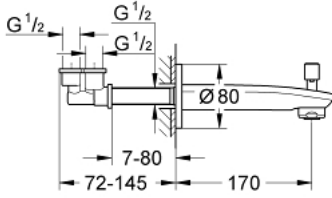

13 277 002 EUROSTYLE COSMOPOLİTAN ÇIKIŞ UCU

ÜRÜN AÇIKLAMASI

- Renk: krom
- duvar tipi
- GROHE LongLife kaplama
- perlatörlü
- otomatik yön deęiřtirici: banyo/duř
- erkek diř 1/2"
- çıkıř ucu uzunluęu 170 mm

13 277 002 EUROSTYLE COSMOPOLİTAN ÇIKIŞ UCU

YEDEK PARÇALAR, Mart 2010 – now

1: Yöndeğiştirici kafası (Sipariş no. 48022000)

1.1: Yöndeğiştirici kafası (Sipariş no. 64309000)

2: Döner valf için deęiştirme kiti (Sipariş no. 48023000)