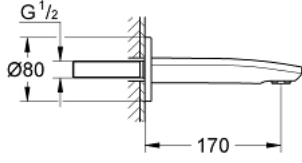

13 276 002 **EUROSTYLE COSMOPOLİTAN ÇIKIŞ UCU**

**ÜRÜN AÇIKLAMASI**

- Renk: krom
- duvar tipi
- GROHE LongLife kaplama
- perlatörlü
- erkek dış 1/2"
- çıkış ucu uzunluğu 170 mm