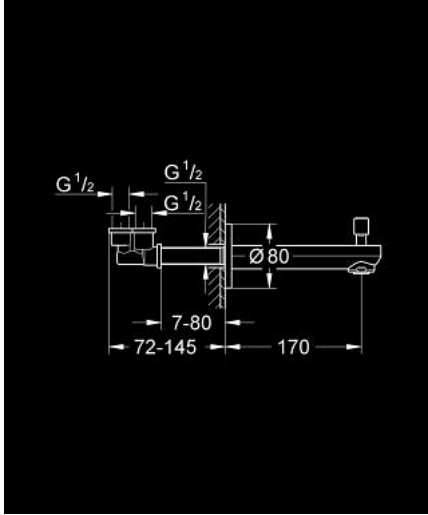

13 262 000 **EUROCOSMO ÇIKIŞ UCU**

ÜRÜN AÇIKLAMASI

- Renk: krom
- duvar tipi
- GROHE LongLife kaplama
- otomatik yön deęiřtirici: banyo/duř
- erkek diř 1/2"
- ıkıř ucu uzunluęu 170 mm

13 262 000 EUROCOSMO ÇIKIŞ UCU

YEDEK PARÇALAR, Eylül 2009 – now

- 1: Yöndeğiştirici kafası (Sipariş no. 48022000)
- 1.1: Yöndeğiştirici kafası (Sipariş no. 64309000)
- 2: Döner valf için deęiştirme kiti (Sipariş no. 48023000)
- 3: Akış limitleyici (Sipariş no. 48024000)
- 4: cantalı rondela (Sipariş no. 0128200M)