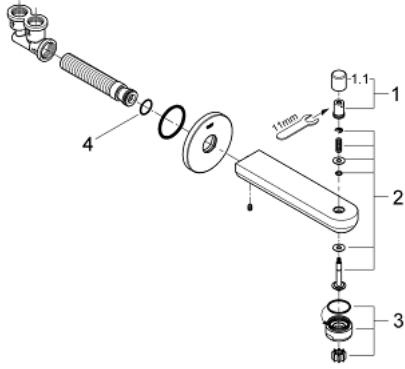

13 262 000 **EUROCOSMO ÇIKIŞ UCU**

ÜRÜN AÇIKLAMASI

- Renk: krom
- duvar tipi
- GROHE LongLife kaplama
- otomatik yön deęiřtirici: banyo/duř
- erkek diř 1/2"
- ıkıř ucu uzunluęu 170 mm

13 262 000 EUROCOSMO ÇIKIŞ UCU

YEDEK PARÇALAR, Eylül 2009 – now

- 1: Yöndeğiştirici kafası (Sipariş no. 48022000)
- 1.1: Yöndeğiştirici kafası (Sipariş no. 64309000)
- 2: Döner valf için deęiştirme kiti (Sipariş no. 48023000)
- 3: Akış limitleyici (Sipariş no. 48024000)
- 4: cantalı rondela (Sipariş no. 0128200M)