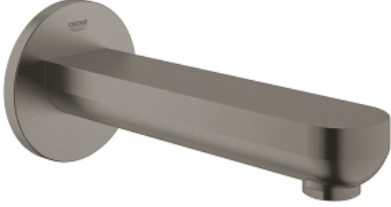

## 13 261 AL0 EUROCOSMO ÇIKIŞ UCU

### ÜRÜN AÇIKLAMASI

- Renk: brushed hard graphite
- duvar tipi
- GROHE LongLife kaplama
- erkek dış 1/2"
- çıkış ucu uzunluğu 170 mm