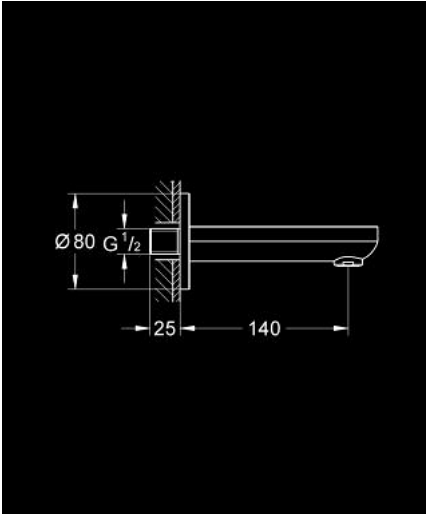

13 255 000 BAUCOSMOPOLİTAN ÇIKIŞ UCU

ÜRÜN AÇIKLAMASI

- Renk: krom
- duvar tipi
- GROHE LongLife kaplama
- perlatörlü
- çıkış ucu uzunluğu 140 mm
- erkek dış 1/2"

13 255 000 **BAUCOSMOPOLİTAN ÇIKIŞ UCU**

YEDEK PARÇALAR, Eylül 2009 – now