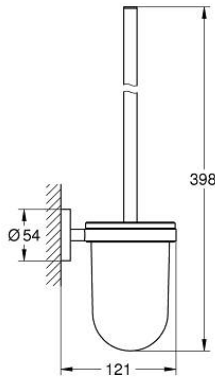

10 246 824 30 ESSENTIALS TUALET FIRÇASI SETİ

ÜRÜN AÇIKLAMASI

- Renk: matte black
- cam/metal
- duvar tipi
- ankastre montaj
- vidalama ve yapıştırma için uygundur (vida ve dübelller dahil), yapıştırıcı ayrı satılır (yapıştırıcı 40 915 000)
- holding force: max. 5 kg
- the specified holding capacity is valid for static (slowly applied) load and intended use only

10 246 824 30 ESSENTIALS TUALET FIRÇASI SETİ

YEDEK PARÇALAR, Mart 2023 – now

1: fırça (Sipariş no. 403922430)

1.1: Yedek fırça başı (Sipariş no. 40791001)

2: Tuvalet fırçası için yedek cam (Sipariş no. 40393000)