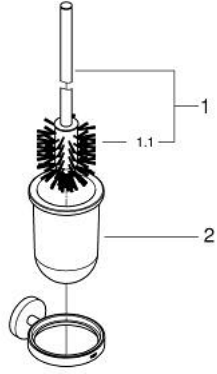

10 246 824 30 ESSENTIALS TUALET FIRÇASI SETİ

ÜRÜN AÇIKLAMASI

- Renk: matte black
- cam/metal
- duvar tipi
- ankastre montaj
- vidalama ve yapıştırma için uygundur (vida ve dübelller dahil), yapıştırıcı ayrı satılır (yapıştırıcı 40 915 000)
- holding force: max. 5 kg
- the specified holding capacity is valid for static (slowly applied) load and intended use only

10 246 824 30 ESSENTIALS TUALET FIRÇASI SETİ

YEDEK PARÇALAR, Mart 2023 – now

1: fırça (Sipariş no. 403922430)

1.1: Yedek fırça başı (Sipariş no. 40791001)

2: Tuvalet fırçası için yedek cam (Sipariş no. 40393000)