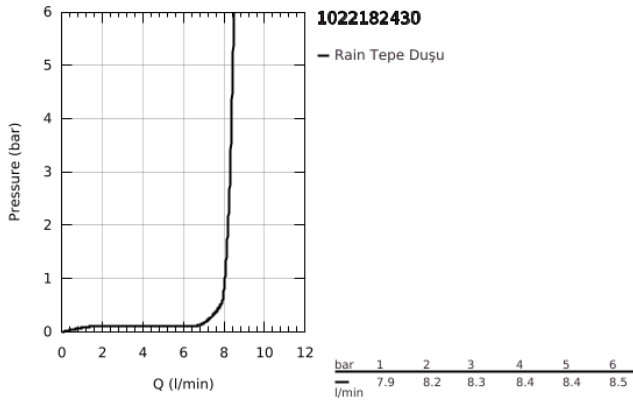

10 221 824 30 TEMPESTA 210 TEK AKIŞLI TEPE DUŞU SETİ 286 MM

ÜRÜN AÇIKLAMASI

- Renk: matte black
- Tempesta 210 tepe duşu
- Rain akış şekli
- maximum flow rate (at 3 bar): 8.5 l/min
- Duş kolu Rainshower 286 mm
- GROHE EcoJoy daha az su tüketimi ve mükemmel akış teknolojisi
- GROHE DreamSpray mükemmel akış
- GROHE SpeedClean kireç kırıcı sistem
- uzun ömür için Inner WaterGuide

10 221 824 30 **TEMPESTA 210 TEK AKIŞLI TEPE DUŞU SETİ 286 MM**

YEDEK PARÇALAR, Şubat 2023 – now

1: İnce conta Ø18,5 x Ø12 x 2 (Sipariş no. 0138900M)

2: Filtre (Sipariş no. 48007000)

3: escutcheon (Sipariş no. 117412430)