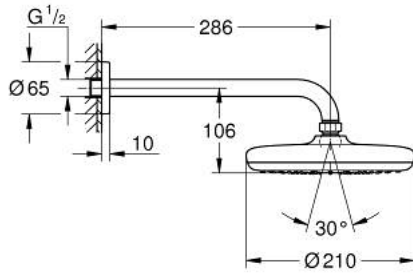

10 221 824 30 TEMPESTA 210 TEK AKIŞLI TEPE DUŞU SETİ 286 MM

ÜRÜN AÇIKLAMASI

- Renk: matte black
- Tempesta 210 tepe duşu
- Rain akış şekli
- maximum flow rate (at 3 bar): 8.5 l/min
- Duş kolu Rainshower 286 mm
- GROHE EcoJoy daha az su tüketimi ve mükemmel akış teknolojisi
- GROHE DreamSpray mükemmel akış
- GROHE SpeedClean kireç kırıcı sistem
- uzun ömür için Inner WaterGuide

10 221 824 30 **TEMPESTA 210 TEK AKIŞLI TEPE DUŞU SETİ 286 MM**

YEDEK PARÇALAR, Şubat 2023 – now

1: İnce conta Ø18,5 x Ø12 x 2 (Sipariş no. 0138900M)

2: Filtre (Sipariş no. 48007000)

3: escutcheon (Sipariş no. 117412430)