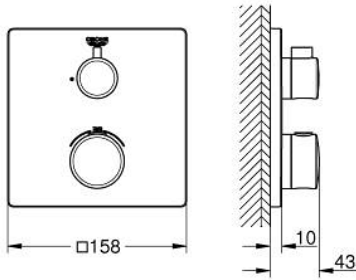

10 221 524 30 GROHTHERM ANKASTRE TERMOSTATİK BANYO BATARYASI

ÜRÜN AÇIKLAMASI

- Renk: matte black
- montaj için GROHE Rapido Smartbox iç gövde 35 604
- GROHE TurboStat ile sabit sıcaklık
- GROHE FastFixation rozet (gizli montaj ve sabitleme vidaları)
- metal rozeti, 6° sağa sola ayarlanabilir
- GROHE SafeStop 38°C'de sabitlenebilir sıcaklık
- GROHE SafeStop Plus; ilave 43°C veya 46°C'ye kadar sabitleyici ısı ayarı
- entegre çek valf ve filtre
- seramik stop valf, 120°
- akış performansı: çıkış B = 27 l/min çıkış C = 30 l/min
- without roughing-in set 35 600/35 604 (please order separately)
- Profesyonel Edisyon

10 221 524 30 GROHTHERM ANKASTRE TERMOSTATİK BANYO BATARYASI

YEDEK PARÇALAR, Şubat 2023 – now

- 1: temperature control handle (Sipariş no. 490822430)
- 2: Montaj plakası (Sipariş no. 49080000)
- 3: escutcheon (Sipariş no. 490762430)
- 4: shut-off handle (Sipariş no. 490832430)
- 5: Aquadimmer (Sipariş no. 49084000)
- 6: Termostatik kompak kartuş 3/4 (Sipariş no. 49028000)
- 7: Çek-valf (Sipariş no. 49085000)
- 8: conta (Sipariş no. 48360000)
- 9: GROHE TurboStat kartuş 3/4" (Sipariş no. 49003000)*
- 10: Soket anahtarı (Sipariş no. 49059000)*
- 11: Su akışı engelleyici (Sipariş no. 1405300M)*
- 12: Universal çift çıkışlı termostat uzantısı, 25 mm (Sipariş no. 14058000)*