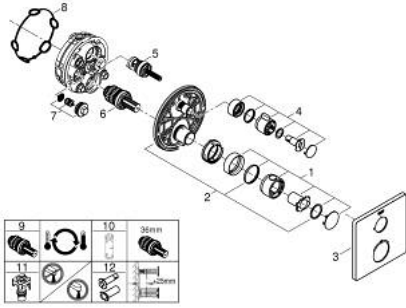

10 221 524 30 GROHTHERM ANKASTRE TERMOSTATİK BANYO BATARYASI

ÜRÜN AÇIKLAMASI

- Renk: matte black
- montaj için GROHE Rapido Smartbox iç gövde 35 604
- GROHE TurboStat ile sabit sıcaklık
- GROHE FastFixation rozet (gizli montaj ve sabitleme vidaları)
- metal rozeti, 6° sağa sola ayarlanabilir
- GROHE SafeStop 38°C'de sabitlenebilir sıcaklık
- GROHE SafeStop Plus; ilave 43°C veya 46°C'ye kadar sabitleyici ısı ayarı
- entegre çek valf ve filtre
- seramik stop valf, 120°
- akış performansı: çıkış B = 27 l/min çıkış C = 30 l/min
- without roughing-in set 35 600/35 604 (please order separately)
- Profesyonel Edisyon

10 221 524 30 GROHTHERM ANKASTRE TERMOSTATİK BANYO BATARYASI

YEDEK PARÇALAR, Şubat 2023 – now

- 1: temperature control handle (Sipariş no. 490822430)
- 2: Montaj plakası (Sipariş no. 49080000)
- 3: escutcheon (Sipariş no. 490762430)
- 4: shut-off handle (Sipariş no. 490832430)
- 5: Aquadimmer (Sipariş no. 49084000)
- 6: Termostatik kompak kartuş 3/4 (Sipariş no. 49028000)
- 7: Çek-valf (Sipariş no. 49085000)
- 8: conta (Sipariş no. 48360000)
- 9: GROHE TurboStat kartuş 3/4" (Sipariş no. 49003000)*
- 10: Soket anahtarı (Sipariş no. 49059000)*
- 11: Su akışı engelleyici (Sipariş no. 1405300M)*
- 12: Universal çift çıkışlı termostat uzantısı, 25 mm (Sipariş no. 14058000)*