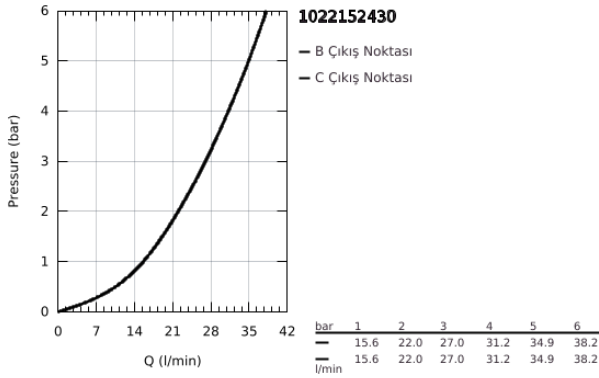

10 221 524 30 GROHTHERM ANKASTRE TERMOSTATİK BANYO BATARYASI

ÜRÜN AÇIKLAMASI

- Renk: matte black
- montaj için GROHE Rapido Smartbox iç gövde 35 604
- GROHE TurboStat ile sabit sıcaklık
- GROHE FastFixation rozet (gizli montaj ve sabitleme vidaları)
- metal rozeti, 6° sağa sola ayarlanabilir
- GROHE SafeStop 38°C'de sabitlenebilir sıcaklık
- GROHE SafeStop Plus; ilave 43°C veya 46°C'ye kadar sabitleyici ısı ayarı
- entegre çek valf ve filtre
- seramik stop valf, 120°
- akış performansı: çıkış B = 27 l/min çıkış C = 30 l/min
- without roughing-in set 35 600/35 604 (please order separately)
- Profesyonel Edisyon