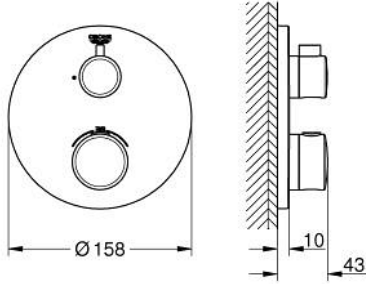

### ÜRÜN AÇIKLAMASI

- Renk: matte black
- montaj için GROHE Rapido Smartbox iç gövde 35 604
- GROHE TurboStat ile sabit sıcaklık
- GROHE FastFixation rozet (gizli montaj ve sabitleme vidaları)
- metal rozeti, 6° sağa sola ayarlanabilir
- GROHE SafeStop 38°C'de sabitlenebilir sıcaklık
- <strong>GROHE SafeStop Plus</strong>; ilave 43°C veya 46°C'ye kadar sabitleyici ısı ayarı
- entegre çek valf ve filtre
- seramik stop valf, 120°
- without roughing-in set 35 600/35 604 (please order separately)
- akış performansı: çıkış B = 27 l/min çıkış C = 30 l/min
- Profesyonel Edisyon

### YEDEK PARÇALAR, Şubat 2023 – now

- 1: temperature control handle (Sipariş no. 490822430)
  - 2: Montaj plakası (Sipariş no. 49080000)
  - 3: escutcheon (Sipariş no. 490732430)
  - 4: shut-off handle (Sipariş no. 490832430)
  - 5: Aquadimmer (Sipariş no. 49084000)
  - 6: Termostatik kompakt kartuş 3/4" (Sipariş no. 49028000)
  - 7: Çek-valf (Sipariş no. 49085000)
  - 8: conta (Sipariş no. 48360000)
  - 9: GROHE TurboStat kartuş 3/4" (Sipariş no. 49003000)\*
  - 10: Soket anahtarı (Sipariş no. 49059000)\*
  - 11: Su akışı engelleyici (Sipariş no. 1405300M)\*
  - 12: Universal çift çıkışlı termostat uzantısı, 25 mm (Sipariş no. 14058000)\*
- \*Özel aksesuarlar