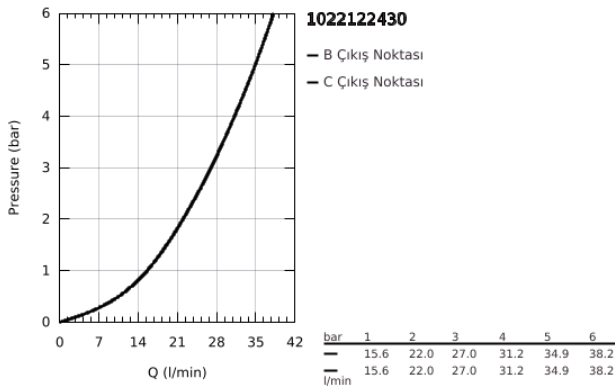

### ÜRÜN AÇIKLAMASI

- Renk: matte black
- montaj için GROHE Rapido Smartbox iç gövde 35 604
- GROHE TurboStat ile sabit sıcaklık
- GROHE FastFixation rozet (gizli montaj ve sabitleme vidaları)
- metal rozeti, 6° sağa sola ayarlanabilir
- GROHE SafeStop 38°C'de sabitlenebilir sıcaklık
- <strong>GROHE SafeStop Plus</strong>; ilave 43°C veya 46°C'ye kadar sabitleyici ısı ayarı
- entegre çek valf ve filtre
- seramik stop valf, 120°
- without roughing-in set 35 600/35 604 (please order separately)
- akış performansı: çıkış B = 27 l/min çıkış C = 30 l/min
- Profesyonel Edisyon