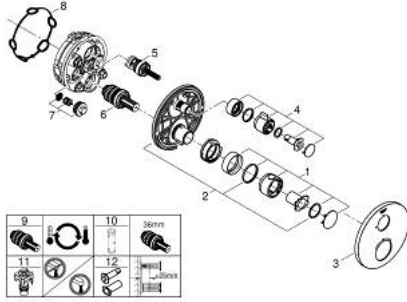

### ÜRÜN AÇIKLAMASI

- Renk: matte black
- montaj için GROHE Rapido Smartbox iç gövde 35 604
- GROHE TurboStat ile sabit sıcaklık
- GROHE FastFixation rozet (gizli montaj ve sabitleme vidaları)
- metal rozeti, 6° sağa sola ayarlanabilir
- GROHE SafeStop 38°C'de sabitlenebilir sıcaklık
- <strong>GROHE SafeStop Plus</strong>; ilave 43°C veya 46°C'ye kadar sabitleyici ısı ayarı
- entegre çek valf ve filtre
- seramik stop valf, 120°
- without roughing-in set 35 600/35 604 (please order separately)
- akış performansı: çıkış B = 27 l/min çıkış C = 30 l/min
- Profesyonel Edisyon

### YEDEK PARÇALAR, Şubat 2023 – now

- 1: temperature control handle (Sipariş no. 490822430)
  - 2: Montaj plakası (Sipariş no. 49080000)
  - 3: escutcheon (Sipariş no. 490732430)
  - 4: shut-off handle (Sipariş no. 490832430)
  - 5: Aquadimmer (Sipariş no. 49084000)
  - 6: Termostatik kompakt kartuş 3/4" (Sipariş no. 49028000)
  - 7: Çek-valf (Sipariş no. 49085000)
  - 8: conta (Sipariş no. 48360000)
  - 9: GROHE TurboStat kartuş 3/4" (Sipariş no. 49003000)\*
  - 10: Soket anahtarı (Sipariş no. 49059000)\*
  - 11: Su akışı engelleyici (Sipariş no. 1405300M)\*
  - 12: Universal çift çıkışlı termostat uzantısı, 25 mm (Sipariş no. 14058000)\*
- \*Özel aksesuarlar