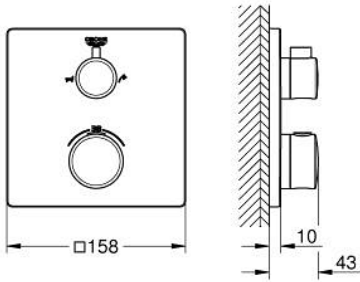

## 10 221 124 30 GROHTHERM ÇİFT YÖNLÜ ANKASTRE TERMOSTATİK BANYO BATARYASI

### ÜRÜN AÇIKLAMASI

- Renk: matte black
- montaj için GROHE Rapido Smartbox iç gövde 35 604
- GROHE TurboStat ile sabit sıcaklık
- GROHE FastFixation rozet (gizli montaj ve sabitleme vidaları)
- metal rozeti, 6° sağa sola ayarlanabilir
- banyo ve duş sembolü
- GROHE SafeStop 38°C'de sabitlenebilir sıcaklık
- <strong>GROHE SafeStop Plus</strong>; ilave 43°C veya 46°C'ye kadar sabitleyici ısı ayarı
- iki çıkış için yön değiştirici rozet ve sızdırmazlık contası
- akış performansı: çıkış B = 27 l/min çıkış C = 30 l/min
- without roughing-in set 35 600/35 604 (please order separately)
- Profesyonel Edisyon

### YEDEK PARÇALAR, Şubat 2023 – now

- 1: temperature control handle (Sipariş no. 490822430)
- 2: Montaj plakası (Sipariş no. 49080000)
- 3: escutcheon (Sipariş no. 490792430)
- 4: shut-off handle (Sipariş no. 490812430)
- 5: Aquadimmer (Sipariş no. 49084000)
- 6: Termostatik kompakt kartuş 3/4 (Sipariş no. 49028000)
- 7: Çek-valf (Sipariş no. 49085000)
- 8: conta (Sipariş no. 48360000)
- 9: GROHE TurboStat kartuş 3/4" (Sipariş no. 49003000)\*
- 10: Soket anahtarı (Sipariş no. 49059000)\*
- 11: Su akışı engelleyici (Sipariş no. 1405300M)\*
- 12: Universal çift çıkışlı termostat uzantısı, 25 mm (Sipariş no. 14058000)\*
- 13: Geri tepme koruma kombinasyonu (Sipariş no. 14055000)\*