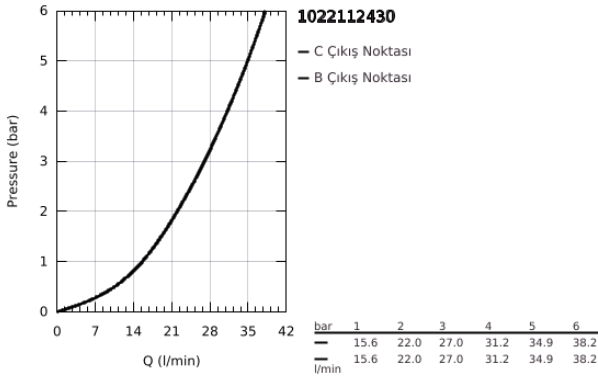

## 10 221 124 30 GROHTHERM ÇİFT YÖNLÜ ANKASTRE TERMOSTATİK BANYO BATARYASI

### ÜRÜN AÇIKLAMASI

- Renk: matte black
- montaj için GROHE Rapido Smartbox iç gövde 35 604
- GROHE TurboStat ile sabit sıcaklık
- GROHE FastFixation rozet (gizli montaj ve sabitleme vidaları)
- metal rozeti, 6° sağa sola ayarlanabilir
- banyo ve duş sembolü
- GROHE SafeStop 38°C'de sabitlenebilir sıcaklık
- <strong>GROHE SafeStop Plus</strong>; ilave 43°C veya 46°C'ye kadar sabitleyici ısı ayarı
- iki çıkış için yön değiştirici rozet ve sızdırmazlık contası
- akış performansı: çıkış B = 27 l/min çıkış C = 30 l/min
- without roughing-in set 35 600/35 604 (please order separately)
- Profesyonel Edisyon