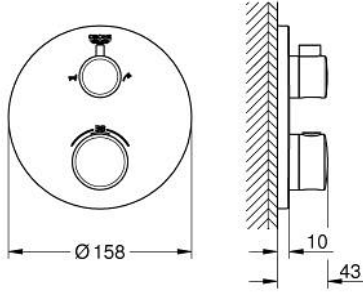

10 221 024 30 GROHTHERM ÇİFT YÖNLÜ ANKASTRE TERMOSTATİK BANYO BATARYASI

ÜRÜN AÇIKLAMASI

- Renk: matte black
- montaj için GROHE Rapido Smartbox iç gövde 35 604
- GROHE TurboStat ile sabit sıcaklık
- GROHE FastFixation rozet (gizli montaj ve sabitleme vidaları)
- metal rozeti, 6° sağa sola ayarlanabilir
- banyo ve duş sembolü
- GROHE SafeStop 38°C'de sabitlenebilir sıcaklık
- GROHE SafeStop Plus; ilave 43°C veya 46°C'ye kadar sabitleyici ısı ayarı
- iki çıkış için yön değiştirici rozet ve sızdırmazlık contası
- without roughing-in set 35 600/35 604 (please order separately)
- akış performansı: çıkış B = 27 l/min çıkış C = 30 l/min
- Profesyonel Edisyon

10 221 024 30 GROHTHERM ÇİFT YÖNLÜ ANKASTRE TERMOSTATİK BANYO BATARYASI

YEDEK PARÇALAR, Şubat 2023 – now

- 1: temperature control handle (Sipariş no. 490822430)
- 2: Montaj plakası (Sipariş no. 49080000)
- 3: escutcheon (Sipariş no. 490752430)
- 4: shut-off handle (Sipariş no. 490812430)
- 5: Aquadimmer (Sipariş no. 49084000)
- 6: Termostatik kompakt kartuş 3/4 (Sipariş no. 49028000)
- 7: Çek-valf (Sipariş no. 49085000)
- 8: conta (Sipariş no. 48360000)
- 9: GROHE TurboStat kartuş 3/4" (Sipariş no. 49003000)*
- 10: Soket anahtarı (Sipariş no. 49059000)*
- 11: Su akışı engelleyici (Sipariş no. 1405300M)*
- 12: Universal çift çıkışlı termostat uzantısı, 25 mm (Sipariş no. 14058000)*
- 13: Geri tepme koruma kombinasyonu (Sipariş no. 14055000)*