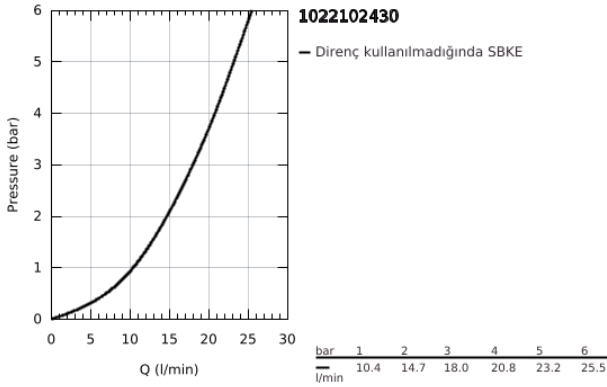

10 221 024 30 GROHTHERM ÇİFT YÖNLÜ ANKASTRE TERMOSTATİK BANYO BATARYASI

ÜRÜN AÇIKLAMASI

- Renk: matte black
- montaj için GROHE Rapido Smartbox iç gövde 35 604
- GROHE TurboStat ile sabit sıcaklık
- GROHE FastFixation rozet (gizli montaj ve sabitleme vidaları)
- metal rozeti, 6° sağa sola ayarlanabilir
- banyo ve duş sembolü
- GROHE SafeStop 38°C'de sabitlenebilir sıcaklık
- GROHE SafeStop Plus; ilave 43°C veya 46°C'ye kadar sabitleyici ısı ayarı
- iki çıkış için yön değiştirici rozet ve sızdırmazlık contası
- without roughing-in set 35 600/35 604 (please order separately)
- akış performansı: çıkış B = 27 l/min çıkış C = 30 l/min
- Profesyonel Edisyon

10 221 024 30 GROHTHERM ÇİFT YÖNLÜ ANKASTRE TERMOSTATİK BANYO BATARYASI

YEDEK PARÇALAR, Şubat 2023 – now

- 1: temperature control handle (Sipariş no. 490822430)
- 2: Montaj plakası (Sipariş no. 49080000)
- 3: escutcheon (Sipariş no. 490752430)
- 4: shut-off handle (Sipariş no. 490812430)
- 5: Aquadimmer (Sipariş no. 49084000)
- 6: Termostatik kompakt kartuş 3/4 (Sipariş no. 49028000)
- 7: Çek-valf (Sipariş no. 49085000)
- 8: conta (Sipariş no. 48360000)
- 9: GROHE TurboStat kartuş 3/4" (Sipariş no. 49003000)*
- 10: Soket anahtarı (Sipariş no. 49059000)*
- 11: Su akışı engelleyici (Sipariş no. 1405300M)*
- 12: Universal çift çıkışlı termostat uzantısı, 25 mm (Sipariş no. 14058000)*
- 13: Geri tepme koruma kombinasyonu (Sipariş no. 14055000)*