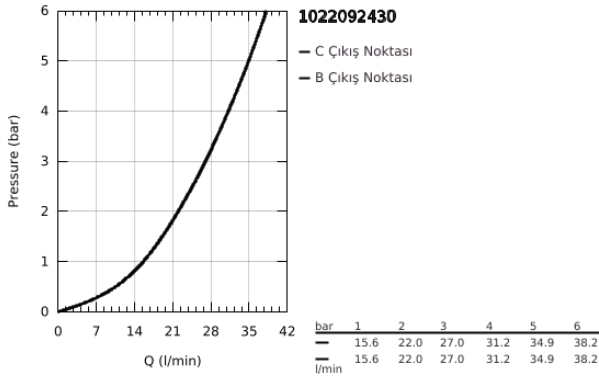

## 10 220 924 30 GROHTHERM TERMOSTATİK BANYO/DUŞ BATARYASI

### ÜRÜN AÇIKLAMASI

- Renk: matte black
- montaj için GROHE Rapido Smartbox iç gövde 35 604
- GROHE TurboStat ile sabit sıcaklık
- GROHE FastFixation rozet (gizli montaj ve sabitleme vidaları)
- metal rozeti, 6° sağa sola ayarlanabilir
- tepe ve el duşu için yön gösterici ikon
- GROHE SafeStop 38°C'de sabitlenebilir sıcaklık
- <strong>GROHE SafeStop Plus</strong>; ilave 43°C veya 46°C'ye kadar sabitleyici ısı ayarı
- iki çıkış için yön değiştirici rozet ve sızdırmazlık contası
- without roughing-in set 35 600/35 604 (please order separately)
- akış performansı: çıkış B = 27 l/min çıkış C = 30 l/min
- Profesyonel Edisyon