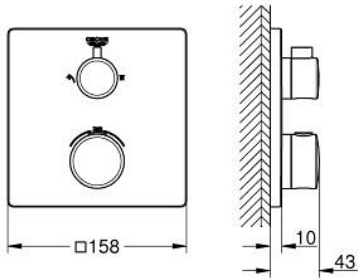

### ÜRÜN AÇIKLAMASI

- Renk: matte black
- montaj için GROHE Rapido Smartbox iç gövde 35 604
- GROHE TurboStat ile sabit sıcaklık
- GROHE FastFixation rozet (gizli montaj ve sabitleme vidaları)
- metal rozeti, 6° sağa sola ayarlanabilir
- tepe ve el duşu için yön gösterici ikon
- GROHE SafeStop 38°C'de sabitlenebilir sıcaklık
- <strong>GROHE SafeStop Plus</strong>; ilave 43°C veya 46°C'ye kadar sabitleyici ısı ayarı
- iki çıkış için yön değiştirici rozet ve sızdırmazlık contası
- without roughing-in set 35 600/35 604 (please order separately)
- akış performansı: çıkış B = 27 l/min çıkış C = 30 l/min
- Profesyonel Edisyon

### YEDEK PARÇALAR, Şubat 2023 – now

- 1: temperature control handle (Sipariş no. 490822430)
  - 2: Montaj plakası (Sipariş no. 49080000)
  - 3: escutcheon (Sipariş no. 490782430)
  - 4: shut-off handle (Sipariş no. 490812430)
  - 5: Aquadimmer (Sipariş no. 49084000)
  - 6: Termostatik kompakt kartuş 3/4" (Sipariş no. 49028000)
  - 7: Çek-valf (Sipariş no. 49085000)
  - 8: conta (Sipariş no. 48360000)
  - 9: GROHE TurboStat kartuş 3/4" (Sipariş no. 49003000)\*
  - 10: Soket anahtarı (Sipariş no. 49059000)\*
  - 11: Su akışı engelleyici (Sipariş no. 1405300M)\*
  - 12: Universal çift çıkışlı termostat uzantısı, 25 mm (Sipariş no. 14058000)\*
- \*Özel aksesuarlar