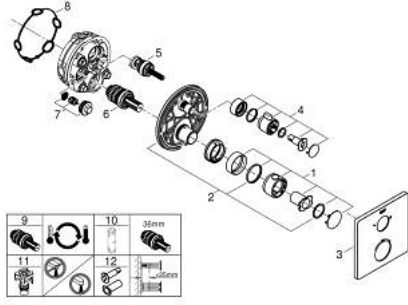

### ÜRÜN AÇIKLAMASI

- Renk: matte black
- montaj için GROHE Rapido Smartbox iç gövde 35 604
- GROHE TurboStat ile sabit sıcaklık
- GROHE FastFixation rozet (gizli montaj ve sabitleme vidaları)
- metal rozeti, 6° sağa sola ayarlanabilir
- tepe ve el duşu için yön gösterici ikon
- GROHE SafeStop 38°C'de sabitlenebilir sıcaklık
- <strong>GROHE SafeStop Plus</strong>; ilave 43°C veya 46°C'ye kadar sabitleyici ısı ayarı
- iki çıkış için yön değiştirici rozet ve sızdırmazlık contası
- without roughing-in set 35 600/35 604 (please order separately)
- akış performansı: çıkış B = 27 l/min çıkış C = 30 l/min
- Profesyonel Edisyon

### YEDEK PARÇALAR, Şubat 2023 – now

- 1: temperature control handle (Sipariş no. 490822430)
  - 2: Montaj plakası (Sipariş no. 49080000)
  - 3: escutcheon (Sipariş no. 490782430)
  - 4: shut-off handle (Sipariş no. 490812430)
  - 5: Aquadimmer (Sipariş no. 49084000)
  - 6: Termostatik kompakt kartuş 3/4" (Sipariş no. 49028000)
  - 7: Çek-valf (Sipariş no. 49085000)
  - 8: conta (Sipariş no. 48360000)
  - 9: GROHE TurboStat kartuş 3/4" (Sipariş no. 49003000)\*
  - 10: Soket anahtarı (Sipariş no. 49059000)\*
  - 11: Su akışı engelleyici (Sipariş no. 1405300M)\*
  - 12: Universal çift çıkışlı termostat uzantısı, 25 mm (Sipariş no. 14058000)\*
- \*Özel aksesuarlar