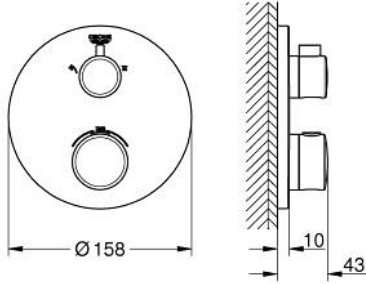

10 220 824 30 GROHTHERM TERMOSTATİK BANYO/DUŞ BATARYASI

ÜRÜN AÇIKLAMASI

- Renk: matte black
- montaj için GROHE Rapido Smartbox iç gövde 35 604
- GROHE TurboStat ile sabit sıcaklık
- GROHE FastFixation rozet (gizli montaj ve sabitleme vidaları)
- metal rozeti, 6° sağa sola ayarlanabilir
- tepe ve el duşu için yön gösterici ikon
- GROHE SafeStop 38°C'de sabitlenebilir sıcaklık
- GROHE SafeStop Plus; ilave 43°C veya 46°C'ye kadar sabitleyici ısı ayarı
- iki çıkış için yön değiştirici rozet ve sızdırmazlık contası
- without roughing-in set 35 600/35 604 (please order separately)
- akış performansı: çıkış B = 27 l/min çıkış C = 30 l/min
- Profesyonel Edisyon

10 220 824 30 GROHTHERM TERMOSTATİK BANYO/DUŞ BATARYASI

YEDEK PARÇALAR, Şubat 2023 – now

- 1: temperature control handle (Sipariş no. 490822430)
 - 2: Montaj plakası (Sipariş no. 49080000)
 - 3: escutcheon (Sipariş no. 490742430)
 - 4: shut-off handle (Sipariş no. 490812430)
 - 5: Aquadimmer (Sipariş no. 49084000)
 - 6: Termostatik kompakt kartuş 3/4 (Sipariş no. 49028000)
 - 7: Çek-valf (Sipariş no. 49085000)
 - 8: conta (Sipariş no. 48360000)
 - 9: GROHE TurboStat kartuş 3/4" (Sipariş no. 49003000)*
 - 10: Soket anahtarı (Sipariş no. 49059000)*
 - 11: Su akışı engelleyici (Sipariş no. 1405300M)*
 - 12: Universal çift çıkışlı termostat uzantısı, 25 mm (Sipariş no. 14058000)*
- *Özel aksesuarlar