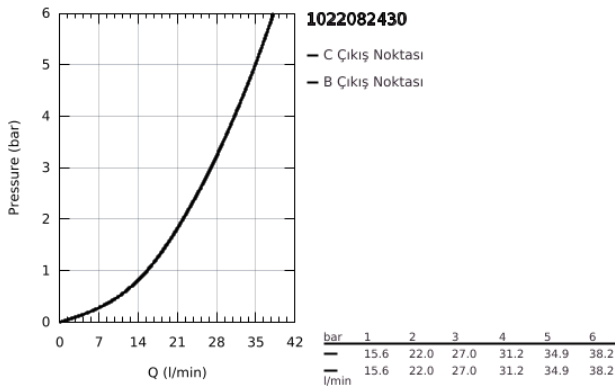

10 220 824 30 GROHTHERM TERMOSTATİK BANYO/DUŞ BATARYASI

ÜRÜN AÇIKLAMASI

- Renk: matte black
- montaj için GROHE Rapido Smartbox iç gövde 35 604
- GROHE TurboStat ile sabit sıcaklık
- GROHE FastFixation rozet (gizli montaj ve sabitleme vidaları)
- metal rozeti, 6° sağa sola ayarlanabilir
- tepe ve el duşu için yön gösterici ikon
- GROHE SafeStop 38°C'de sabitlenebilir sıcaklık
- GROHE SafeStop Plus; ilave 43°C veya 46°C'ye kadar sabitleyici ısı ayarı
- iki çıkış için yön değiştirici rozet ve sızdırmazlık contası
- without roughing-in set 35 600/35 604 (please order separately)
- akış performansı: çıkış B = 27 l/min çıkış C = 30 l/min
- Profesyonel Edisyon