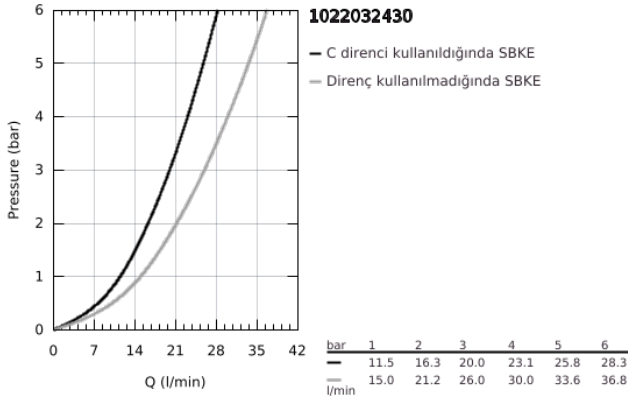

## 10 220 324 30 GROHTHERM 800 TERMOSTATİK BANYO BATARYASI

### ÜRÜN AÇIKLAMASI

- Renk: matte black
- duvar tipi
- GROHE SafeStop 38°C'de sabitlenebilir sıcaklık
- GROHE SafeStop Plus opsiyonel 43°C sabitlenebilir sıcaklık
- GROHE TurboStat ile sabit sıcaklık
- entegre miks su kapatma
- otomatik yön değiştirici: banyo/duş
- GROHE Ecobutton %50 su tasarrufu sağlayan ekonomi butonu
- seramik salmastra 1/2", 180°
- duş alt çıkışı 1/2"
- perlatörlü
- entegre çek valf
- entegre filtre
- ekzantrik