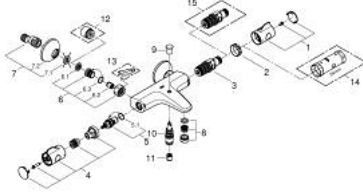

### ÜRÜN AÇIKLAMASI

- Renk: matte black
- duvar tipi
- GROHE SafeStop 38°C'de sabitlenebilir sıcaklık
- GROHE SafeStop Plus opsiyonel 43°C sabitlenebilir sıcaklık
- GROHE TurboStat ile sabit sıcaklık
- entegre miks su kapatma
- otomatik yön değiştirici: banyo/duş
- GROHE Ecobutton %50 su tasarrufu sağlayan ekonomi butonu
- seramik salmastra 1/2", 180°
- duş alt çıkışı 1/2"
- perlatörlü
- entegre çek valf
- entegre filtre
- ekzantrik

### YEDEK PARÇALAR, Şubat 2023 – now

- 1: GRT 800 temperature control handle (Sipariş no. 479812430)
- 2: Montaj halkası (Sipariş no. 47743000)
- 3: Termostatik kompakt kartuş 1/2" (Sipariş no. 47439000)
- 4: GRT 800 shut-off handle (Sipariş no. 479802430)
- 5: Seramik salmastra, 1/2" (Sipariş no. 45346000)
- 5.1: O-ring Ø18,2 x Ø1,7 (Sipariş no. 0392400M)
- 6: Çek-valf (Sipariş no. 471892430)
- 6.1: filtre (Sipariş no. 0726400M)
- 6.2: Çek-valf (Sipariş no. 08565000)
- 6.3: O-ring ø17 x ø2 (Sipariş no. 0305500M)
- 7: Ekzantrik (Sipariş no. 120752430)
- 7.1: conta (Sipariş no. 0138600M)
- 7.2: Rozet (Sipariş no. 02210243M)
- 8: flow control (Sipariş no. 139522430)
- 9: Yöndeğiştirici kafası (Sipariş no. 656482430)
- 10: Yöndeğiştirici (Sipariş no. 656552430)
- 11: Çek-valf (Sipariş no. 08565000)
- 12: Uzatma 3/4", 20 mm (Sipariş no. 0713000M)\*
- 13: özel anahtar (Sipariş no. 19377000)\*
- 14: Soket anahtarı (Sipariş no. 19332000)\*
- 15: GROHE TurboStat kartuş 1/2" (Sipariş no. 47175000)\*