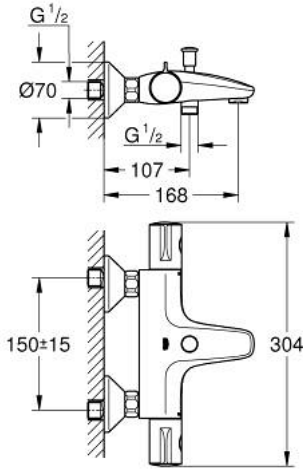

10 220 324 30 GROHTHERM 800 TERMOSTATİK BANYO BATARYASI