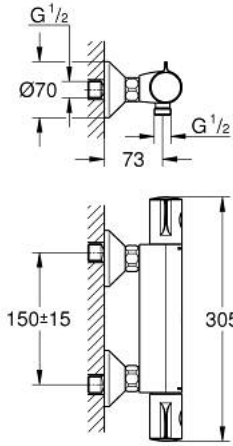

10 220 224 30 GROHTHERM 800 TERMOSTATİK DUŞ BATARYASI

ÜRÜN AÇIKLAMASI

- Renk: matte black
- duvar tipi
- GROHE SafeStop 38°C'de sabitlenebilir sıcaklık
- GROHE SafeStop Plus opsiyonel 43°C sabitlenebilir sıcaklık
- GROHE TurboStat ile sabit sıcaklık
- entegre miks su kapatma
- GROHE Ecobutton %50 su tasarrufu sağlayan ekonomi butonu
- seramik salmastra 1/2", 180°
- duş alt çıkışı 1/2"
- entegre filtre
- entegre çek valf
- ekzantrik

10 220 224 30 GROHTHERM 800 TERMOSTATİK DUŞ BATARYASI

YEDEK PARÇALAR, Şubat 2023 – now

- 1: GRT 800 temperature control handle (Sipariş no. 479812430)
- 2: Montaj halkası (Sipariş no. 47743000)
- 3: Termostatik kompakt kartuş 1/2" (Sipariş no. 47439000)
- 4: GRT 800 shut-off handle (Sipariş no. 479802430)
- 5: Seramik salmastra, 1/2" (Sipariş no. 45346000)
- 5.1: O-ring Ø18,2 x Ø1,7 (Sipariş no. 0392400M)
- 6: Çek-valf (Sipariş no. 08565000)
- 7: Çek-valf (Sipariş no. 471892430)
- 7.1: filtre (Sipariş no. 0726400M)
- 7.2: Çek-valf (Sipariş no. 08565000)
- 7.3: O-ring ø17 x ø2 (Sipariş no. 0305500M)
- 8: Ekzantrik (Sipariş no. 120752430)
- 8.1: conta (Sipariş no. 0138600M)
- 8.2: Rozet (Sipariş no. 02210243M)
- 9: Uzatma 3/4", 20 mm (Sipariş no. 0713000M)*
- 10: Soket anahtarı (Sipariş no. 19332000)*
- 11: özel anahtar (Sipariş no. 19377000)*
- 12: GROHE TurboStat kartuş 1/2" (Sipariş no. 47175000)*