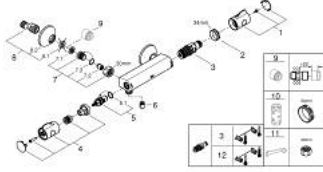

10 220 224 30 GROHTHERM 800 TERMOSTATİK DUŞ BATARYASI

ÜRÜN AÇIKLAMASI

- Renk: matte black
- duvar tipi
- GROHE SafeStop 38°C'de sabitlenebilir sıcaklık
- GROHE SafeStop Plus opsiyonel 43°C sabitlenebilir sıcaklık
- GROHE TurboStat ile sabit sıcaklık
- entegre miks su kapatma
- GROHE Ecobutton %50 su tasarrufu sağlayan ekonomi butonu
- seramik salmastra 1/2", 180°
- duş alt çıkışı 1/2"
- entegre filtre
- entegre çek valf
- ekzantrik

10 220 224 30 GROHTHERM 800 TERMOSTATİK DUŞ BATARYASI

YEDEK PARÇALAR, Şubat 2023 – now

- 1: GRT 800 temperature control handle (Sipariş no. 479812430)
- 2: Montaj halkası (Sipariş no. 47743000)
- 3: Termostatik kompakt kartuş 1/2" (Sipariş no. 47439000)
- 4: GRT 800 shut-off handle (Sipariş no. 479802430)
- 5: Seramik salmastra, 1/2" (Sipariş no. 45346000)
- 5.1: O-ring Ø18,2 x Ø1,7 (Sipariş no. 0392400M)
- 6: Çek-valf (Sipariş no. 08565000)
- 7: Çek-valf (Sipariş no. 471892430)
- 7.1: filtre (Sipariş no. 0726400M)
- 7.2: Çek-valf (Sipariş no. 08565000)
- 7.3: O-ring ø17 x ø2 (Sipariş no. 0305500M)
- 8: Ekzantrik (Sipariş no. 120752430)
- 8.1: conta (Sipariş no. 0138600M)
- 8.2: Rozet (Sipariş no. 02210243M)
- 9: Uzatma 3/4", 20 mm (Sipariş no. 0713000M)*
- 10: Soket anahtarı (Sipariş no. 19332000)*
- 11: özel anahtar (Sipariş no. 19377000)*
- 12: GROHE TurboStat kartuş 1/2" (Sipariş no. 47175000)*