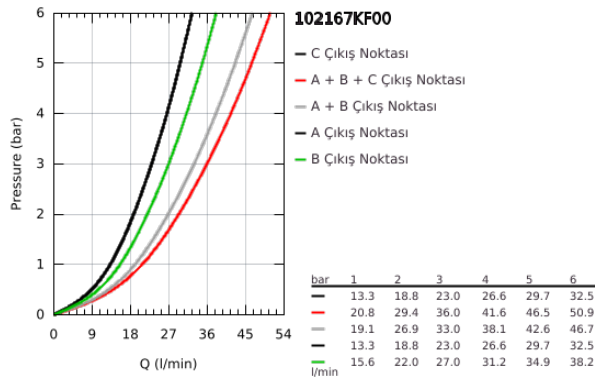

### ÜRÜN AÇIKLAMASI

- Renk: phantom black
- montaj için GROHE Rapido Smartbox iç gövde 35 604
- GROHE FastFixation özellikli metal duvar rozeti, 6° sağa sola ayarlanabilir
- Açma-kapama için SmartControl buton, GROHE EcoJoy su tasarruflu akıştan tam akışa kadar hacim ayarlaması yapmak için kullanılır
- değiştirilebilir semboller
- GROHE TurboStat ile sabit sıcaklık
- GROHE ProGrip kolay tutuş için tırtıklı yüzey
- GROHE SafeStop 38°C'de sabitlenebilir sıcaklık
- <strong>GROHE SafeStop Plus</strong> ilave 43°C veya 46°C'ye kadar sabitleyici ısı ayarı
- entegre çek valf ve filtre
- aynı anda çoklu çıkış kullanılabilir
- without roughing-in set 35 600/35 604 (please order separately)
- akış performansı: çıkış A = 23 l/min çıkış B = 27 l/min çıkış C = 23 l/min çıkış A + B = 33 l/min çıkış A + B + C = 36 l/min