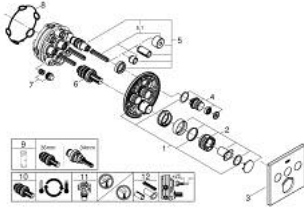

### ÜRÜN AÇIKLAMASI

- Renk: phantom black
- montaj için GROHE Rapido Smartbox iç gövde 35 604
- GROHE FastFixation özellikli metal duvar rozeti, 6° sağa sola ayarlanabilir
- Açma-kapama için SmartControl buton, GROHE EcoJoy su tasarruflu akıştan tam akışa kadar hacim ayarlaması yapmak için kullanılır
- değiştirilebilir semboller
- GROHE TurboStat ile sabit sıcaklık
- GROHE ProGrip kolay tutuş için tırtıklı yüzey
- GROHE SafeStop 38°C'de sabitlenebilir sıcaklık
- <strong>GROHE SafeStop Plus</strong> ilave 43°C veya 46°C'ye kadar sabitleyici ısı ayarı
- entegre çek valf ve filtre
- aynı anda çoklu çıkış kullanılabilir
- without roughing-in set 35 600/35 604 (please order separately)
- akış performansı: çıkış A = 23 l/min çıkış B = 27 l/min çıkış C = 23 l/min çıkış A + B = 33 l/min çıkış A + B + C = 36 l/min

### YEDEK PARÇALAR, Şubat 2023 – now

- 1: Montaj plakası (Sipariş no. 48362000)
  - 2: sıcaklık kontrolü kolu (Sipariş no. 49029KF0)
  - 2.1: Kapak (Sipariş no. 101503KF00)
  - 2.2: handle adaptor (Sipariş no. 1015059990)
  - 3: Rozet (Sipariş no. 49042KF0)
  - 4: Basma butonu (Sipariş no. 48361KF0)
  - 4.1: pushbutton (Sipariş no. 140772430)
  - 5: Kartuş (Sipariş no. 48359000)
  - 5.1: Mil (Sipariş no. 49088000)
  - 6: Termostatik kompakt kartuş 3/4 (Sipariş no. 49028000)
  - 7: çek valf (Sipariş no. 47979000)
  - 8: conta (Sipariş no. 48360000)
  - 9: Soket anahtarı (Sipariş no. 49059000)\*
  - 10: GROHE TurboStat kartuş 3/4" (Sipariş no. 49003000)\*
  - 11: Su akışı engelleyici (Sipariş no. 1405300M)\*
  - 12: Universal uzatma seti, 25 mm (Sipariş no. 14048000)\*
- \*Özel aksesuarlar