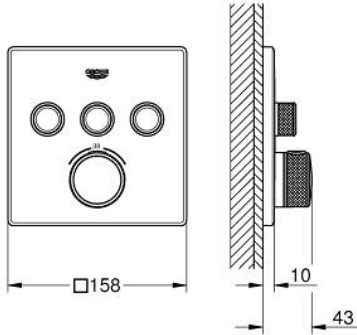

### ÜRÜN AÇIKLAMASI

- Renk: phantom black
- montaj için GROHE Rapido Smartbox iç gövde 35 604
- GROHE FastFixation özellikli metal duvar rozeti, 6° sağa sola ayarlanabilir
- Açma-kapama için SmartControl buton, GROHE EcoJoy su tasarruflu akıştan tam akışa kadar hacim ayarlaması yapmak için kullanılır
- değiştirilebilir semboller
- GROHE TurboStat ile sabit sıcaklık
- GROHE ProGrip kolay tutuş için tırtıklı yüzey
- GROHE SafeStop 38°C'de sabitlenebilir sıcaklık
- <strong>GROHE SafeStop Plus</strong> ilave 43°C veya 46°C'ye kadar sabitleyici ısı ayarı
- entegre çek valf ve filtre
- aynı anda çoklu çıkış kullanılabilir
- without roughing-in set 35 600/35 604 (please order separately)
- akış performansı: çıkış A = 23 l/min çıkış B = 27 l/min çıkış C = 23 l/min çıkış A + B = 33 l/min çıkış A + B + C = 36 l/min

### YEDEK PARÇALAR, Şubat 2023 – now

- 1: Montaj plakası (Sipariş no. 48362000)
  - 2: sıcaklık kontrolü kolu (Sipariş no. 49029KF0)
  - 2.1: Kapak (Sipariş no. 101503KF00)
  - 2.2: handle adaptor (Sipariş no. 1015059990)
  - 3: Rozet (Sipariş no. 49042KF0)
  - 4: Basma butonu (Sipariş no. 48361KF0)
  - 4.1: pushbutton (Sipariş no. 140772430)
  - 5: Kartuş (Sipariş no. 48359000)
  - 5.1: Mil (Sipariş no. 49088000)
  - 6: Termostatik kompakt kartuş 3/4 (Sipariş no. 49028000)
  - 7: çek valf (Sipariş no. 47979000)
  - 8: conta (Sipariş no. 48360000)
  - 9: Soket anahtarı (Sipariş no. 49059000)\*
  - 10: GROHE TurboStat kartuş 3/4" (Sipariş no. 49003000)\*
  - 11: Su akışı engelleyici (Sipariş no. 1405300M)\*
  - 12: Universal uzatma seti, 25 mm (Sipariş no. 14048000)\*
- \*Özel aksesuarlar