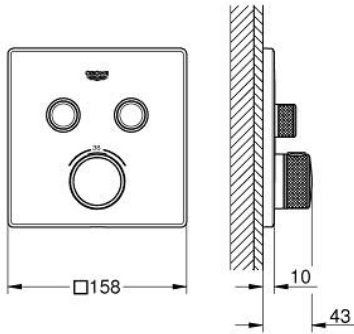

10 216 6KF 00 GROHTHERM SMARTCONTROL ÇİFT VALFLİ AKIŞ KONTROLLÜ, ANKASTRE TERMOSTATİK DUŞ BATARYASI

ÜRÜN AÇIKLAMASI

- Renk: phantom black
- montaj için GROHE Rapido Smartbox iç gövde 35 604
- GROHE FastFixation özellikli metal duvar rozeti, 6° sağa sola ayarlanabilir
- Açma-kapama için SmartControl buton, GROHE EcoJoy su tasarruflu akıştan tam akışa kadar hacim ayarlaması yapmak için kullanılır
- değiştirilebilir semboller
- GROHE TurboStat ile sabit sıcaklık
- GROHE ProGrip kolay tutuş için tırtıklı yüzey
- GROHE SafeStop 38°C'de sabitlenebilir sıcaklık
- GROHE SafeStop Plus ilave 43°C veya 46°C'ye kadar sabitleyici ısı ayarı
- entegre çek valf ve filtre
- aynı anda çoklu çıkış kullanılabilir
- without roughing-in set 35 600/35 604 (please order separately)
- akış performansı: çıkış B = 24 l/min çıkış C = 26 l/min çıkış B+C = 29 l/min