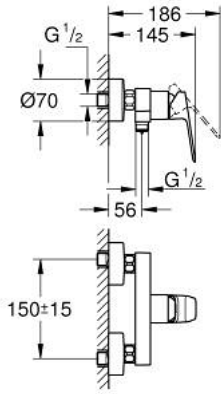

## 10 182 424 30 GROHE CUBE0 TEK KUMANDALI DUŞ BATARYASI

### ÜRÜN AÇIKLAMASI

- Renk: matte black
- duvar tipi
- metal kumanda kolu
- GROHE SilkMove 35 mm seramik kartuş
- ayarlanabilir akış limitleyici
- sıcaklık limitleyici ile
- duş alt çıkışı 1/2" entegre çek valf
- entegre çek valf
- ekzantrik
- rozet

### YEDEK PARÇALAR, Ocak 2023 – now

- 1: lever (Sipariş no. 1060212430)
- 2: cap (Sipariş no. 1060222430)
- 3: Kartuş (Sipariş no. 46374000)
- 4: Vidalı bağlantı 1/2" (Sipariş no. 450442430)
- 5: Çek-valf (Sipariş no. 42601000)
- 6: s-union (Sipariş no. 1060232430)
- 6.1: escutcheon (Sipariş no. 106024243M)
- 7: Uzatma 3/4", 20 mm (Sipariş no. 0713000M)\*
- 8: özel anahtar (Sipariş no. 19377000)\*
- 9: Soket anahtarı (Sipariş no. 19332000)\*