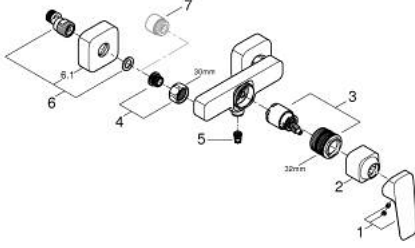

## 10 182 424 30 GROHE CUBE0 TEK KUMANDALI DUŞ BATARYASI

### ÜRÜN AÇIKLAMASI

- Renk: matte black
- duvar tipi
- metal kumanda kolu
- GROHE SilkMove 35 mm seramik kartuş
- ayarlanabilir akış limitleyici
- sıcaklık limitleyici ile
- duş alt çıkışı 1/2" entegre çek valf
- entegre çek valf
- ekzantrik
- rozet

### YEDEK PARÇALAR, Ocak 2023 – now

- 1: lever (Sipariş no. 1060212430)
- 2: cap (Sipariş no. 1060222430)
- 3: Kartuş (Sipariş no. 46374000)
- 4: Vidalı bağlantı 1/2" (Sipariş no. 450442430)
- 5: Çek-valf (Sipariş no. 42601000)
- 6: s-union (Sipariş no. 1060232430)
- 6.1: escutcheon (Sipariş no. 106024243M)
- 7: Uzatma 3/4", 20 mm (Sipariş no. 0713000M)\*
- 8: özel anahtar (Sipariş no. 19377000)\*
- 9: Soket anahtarı (Sipariş no. 19332000)\*