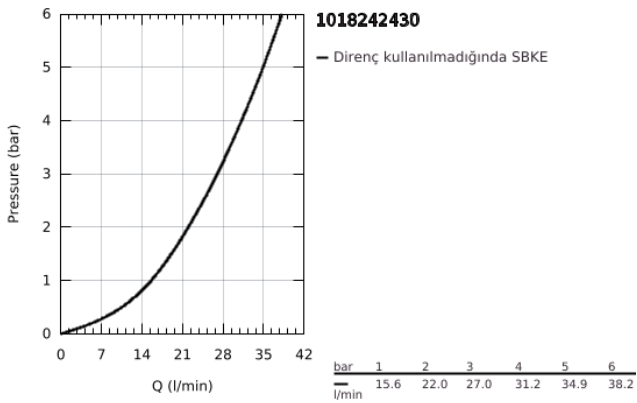

## 10 182 424 30 GROHE CUBE0 TEK KUMANDALI DUŞ BATARYASI

### ÜRÜN AÇIKLAMASI

- Renk: matte black
- duvar tipi
- metal kumanda kolu
- GROHE SilkMove 35 mm seramik kartuş
- ayarlanabilir akış limitleyici
- sıcaklık limitleyici ile
- duş alt çıkışı 1/2" entegre çek valf
- entegre çek valf
- ekzantrik
- rozet