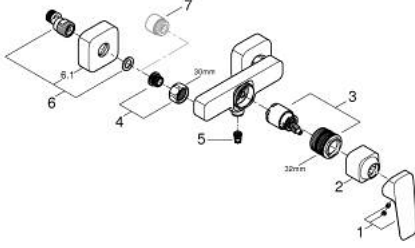

10 182 400 00 GROHE CUBE0 TEK KUMANDALI DUŞ BATARYASI

ÜRÜN AÇIKLAMASI

- Renk: krom
- duvar tipi
- metal kumanda kolu
- GROHE SilkMove 35 mm seramik kartuş
- ayarlanabilir akış limitleyici
- sıcaklık limitleyici ile
- GROHE LongLife kaplama
- duş alt çıkışı 1/2" entegre çek valf
- entegre çek valf
- ekzantrik
- rozet

10 182 400 00 GROHE CUBE0 TEK KUMANDALI DUŞ BATARYASI

YEDEK PARÇALAR, Ocak 2023 – now

- 1: lever (Sipariş no. 1060210000)
- 2: cap (Sipariş no. 1060220000)
- 3: Kartuş (Sipariş no. 46374000)
- 4: Vidalı bağlantı 1/2" (Sipariş no. 45044000)
- 5: Çek-valf (Sipariş no. 42601000)
- 6: s-union (Sipariş no. 1060230000)
- 6.1: escutcheon (Sipariş no. 106024000M)
- 7: Uzatma 3/4", 20 mm (Sipariş no. 0713000M)*
- 8: özel anahtar (Sipariş no. 19377000)*
- 9: Soket anahtarı (Sipariş no. 19332000)*