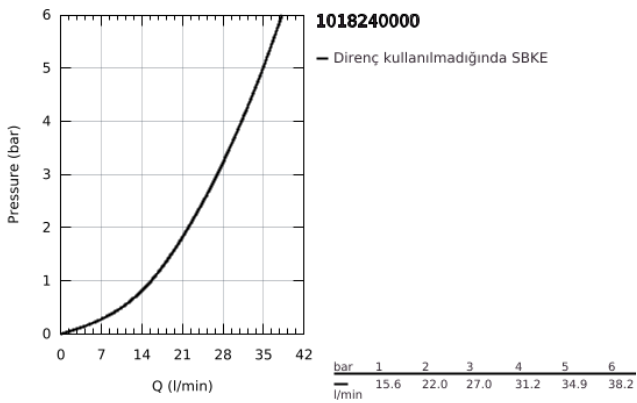

10 182 400 00 GROHE CUBE0 TEK KUMANDALI DUŞ BATARYASI

ÜRÜN AÇIKLAMASI

- Renk: krom
- duvar tipi
- metal kumanda kolu
- GROHE SilkMove 35 mm seramik kartuş
- ayarlanabilir akış limitleyici
- sıcaklık limitleyici ile
- GROHE LongLife kaplama
- duş alt çıkışı 1/2" entegre çek valf
- entegre çek valf
- ekzantrik
- rozet