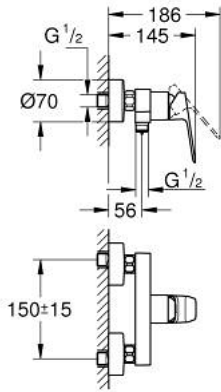

10 182 400 00 GROHE CUBE0 TEK KUMANDALI DUŞ BATARYASI

ÜRÜN AÇIKLAMASI

- Renk: krom
- duvar tipi
- metal kumanda kolu
- GROHE SilkMove 35 mm seramik kartuş
- ayarlanabilir akış limitleyici
- sıcaklık limitleyici ile
- GROHE LongLife kaplama
- duş alt çıkışı 1/2" entegre çek valf
- entegre çek valf
- ekzantrik
- rozet

10 182 400 00 GROHE CUBE0 TEK KUMANDALI DUŞ BATARYASI

YEDEK PARÇALAR, Ocak 2023 – now

- 1: lever (Sipariş no. 1060210000)
- 2: cap (Sipariş no. 1060220000)
- 3: Kartuş (Sipariş no. 46374000)
- 4: Vidalı bağlantı 1/2" (Sipariş no. 45044000)
- 5: Çek-valf (Sipariş no. 42601000)
- 6: s-union (Sipariş no. 1060230000)
- 6.1: escutcheon (Sipariş no. 106024000M)
- 7: Uzatma 3/4", 20 mm (Sipariş no. 0713000M)*
- 8: özel anahtar (Sipariş no. 19377000)*
- 9: Soket anahtarı (Sipariş no. 19332000)*