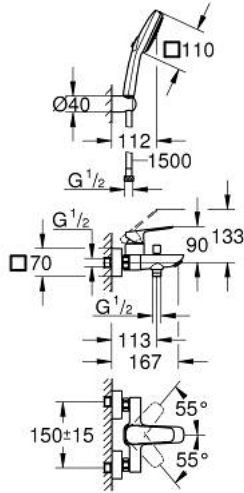

10 181 400 00 GROHE CUBE0 TEK KUMANDALI BANYO BATARYASI

ÜRÜN AÇIKLAMASI

- Renk: krom
- duvar tipi
- metal kumanda kolu
- GROHE SilkMove 35 mm seramik kartuş
- ayarlanabilir akış limitleyici
- sıcaklık limitleyici ile
- GROHE LongLife kaplama
- otomatik yön değiştirici: banyo/duş
- duş alt çıkışı 1/2" entegre çek valf
- perlatörlü çıkış ucu
- ekzantrik
- rozet
- entegre çek valf
- duş seti dahil
- içerdiği parçalar:
 - hand shower Tempesta Cube 110, 2 sprays (26 746)
 - sabit duş askısı (28 605)
 - Relaxflex hortum 1500 mm 1/2" x 1/2" (28 151)