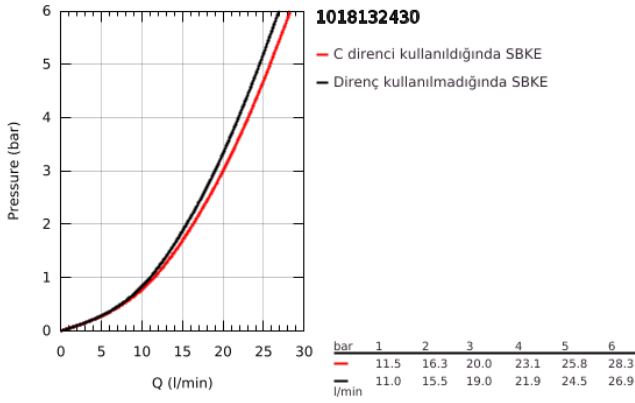

10 181 324 30 GROHE CUBE0 TEK KUMANDALI BANYO BATARYASI

ÜRÜN AÇIKLAMASI

- Renk: matte black
- duvar tipi
- metal kumanda kolu
- GROHE SilkMove 35 mm seramik kartuş
- ayarlanabilir akış limitleyici
- sıcaklık limitleyici ile
- otomatik yön değiştirici: banyo/duş
- duş alt çıkışı 1/2" entegre çek valf
- perlatörlü çıkış ucu
- ekzantrik
- rozet
- entegre çek valf