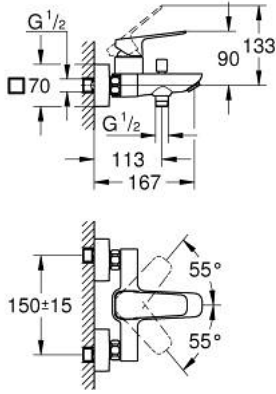

10 181 324 30 GROHE CUBE0 TEK KUMANDALI BANYO BATARYASI

ÜRÜN AÇIKLAMASI

- Renk: matte black
- duvar tipi
- metal kumanda kolu
- GROHE SilkMove 35 mm seramik kartuş
- ayarlanabilir akış limitleyici
- sıcaklık limitleyici ile
- otomatik yön değiştirici: banyo/duş
- duş alt çıkışı 1/2" entegre çek valf
- perlatörlü çıkış ucu
- ekzantrik
- rozet
- entegre çek valf

10 181 324 30 GROHE CUBEO TEK KUMANDALI BANYO BATARYASI

YEDEK PARÇALAR, Ocak 2023 – now

- 1: lever (Sipariş no. 1060212430)
 - 2: cap (Sipariş no. 1060222430)
 - 3: Kartuş (Sipariş no. 46374000)
 - 4: Yöndeğiştirici kafası (Sipariş no. 643092430)
 - 5: flow control (Sipariş no. 139522430)
 - 6: Yöndeğiştirici (Sipariş no. 656552430)
 - 7: Çek-valf (Sipariş no. 08565000)
 - 8: s-union (Sipariş no. 1060232430)
 - 8.1: escutcheon (Sipariş no. 106024243M)
 - 9: Uzatma 3/4", 20 mm (Sipariş no. 0713000M)*
 - 10: Soket anahtarı (Sipariş no. 19332000)*
 - 11: özel anahtar (Sipariş no. 19377000)*
- *Özel aksesuarlar