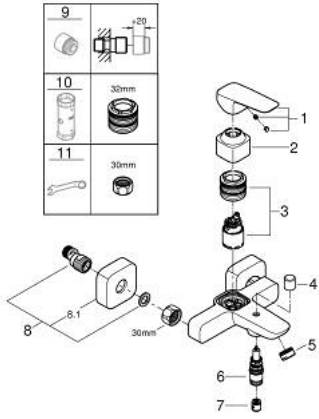

10 181 324 30 GROHE CUBE0 TEK KUMANDALI BANYO BATARYASI

ÜRÜN AÇIKLAMASI

- Renk: matte black
- duvar tipi
- metal kumanda kolu
- GROHE SilkMove 35 mm seramik kartuş
- ayarlanabilir akış limitleyici
- sıcaklık limitleyici ile
- otomatik yön değiştirici: banyo/duş
- duş alt çıkışı 1/2" entegre çek valf
- perlatörlü çıkış ucu
- ekzantrik
- rozet
- entegre çek valf

10 181 324 30 GROHE CUBEO TEK KUMANDALI BANYO BATARYASI

YEDEK PARÇALAR, Ocak 2023 – now

- 1: lever (Sipariş no. 1060212430)
 - 2: cap (Sipariş no. 1060222430)
 - 3: Kartuş (Sipariş no. 46374000)
 - 4: Yöndeğiştirici kafası (Sipariş no. 643092430)
 - 5: flow control (Sipariş no. 139522430)
 - 6: Yöndeğiştirici (Sipariş no. 656552430)
 - 7: Çek-valf (Sipariş no. 08565000)
 - 8: s-union (Sipariş no. 1060232430)
 - 8.1: escutcheon (Sipariş no. 106024243M)
 - 9: Uzatma 3/4", 20 mm (Sipariş no. 0713000M)*
 - 10: Soket anahtarı (Sipariş no. 19332000)*
 - 11: özel anahtar (Sipariş no. 19377000)*
- *Özel aksesuarlar