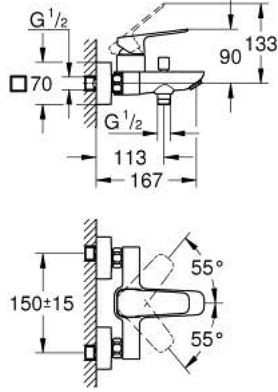

10 181 300 00 GROHE CUBE0 TEK KUMANDALI BANYO BATARYASI

ÜRÜN AÇIKLAMASI

- Renk: krom
- duvar tipi
- metal kumanda kolu
- GROHE SilkMove 35 mm seramik kartuş
- ayarlanabilir akış limitleyici
- sıcaklık limitleyici ile
- GROHE LongLife kaplama
- otomatik yön değiştirici: banyo/duş
- duş alt çıkışı 1/2" entegre çek valf
- perlatörlü çıkış ucu
- ekzantrik
- rozet
- entegre çek valf

10 181 300 00 GROHE CUBEO TEK KUMANDALI BANYO BATARYASI

YEDEK PARÇALAR, Ocak 2023 – now

- 1: lever (Sipariş no. 1060210000)
 - 2: cap (Sipariş no. 1060220000)
 - 3: Kartuş (Sipariş no. 46374000)
 - 4: Yöndeğiştirici kafası (Sipariş no. 64309000)
 - 5: Perlatör (Sipariş no. 13952000)
 - 6: Yöndeğiştirici (Sipariş no. 65655000)
 - 7: Çek-valf (Sipariş no. 08565000)
 - 8: s-union (Sipariş no. 1060230000)
 - 8.1: escutcheon (Sipariş no. 106024000M)
 - 9: Uzatma 3/4", 20 mm (Sipariş no. 0713000M)*
 - 10: Soket anahtarı (Sipariş no. 19332000)*
 - 11: özel anahtar (Sipariş no. 19377000)*
- *Özel aksesuarlar