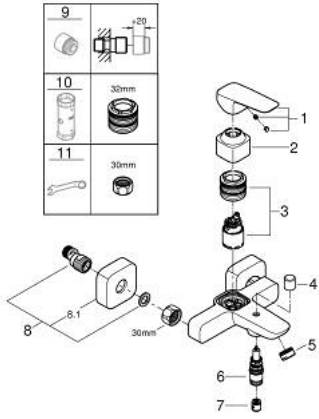

10 181 300 00 GROHE CUBE0 TEK KUMANDALI BANYO BATARYASI

ÜRÜN AÇIKLAMASI

- Renk: krom
- duvar tipi
- metal kumanda kolu
- GROHE SilkMove 35 mm seramik kartuş
- ayarlanabilir akış limitleyici
- sıcaklık limitleyici ile
- GROHE LongLife kaplama
- otomatik yön değiştirici: banyo/duş
- duş alt çıkışı 1/2" entegre çek valf
- perlatörlü çıkış ucu
- ekzantrik
- rozet
- entegre çek valf

10 181 300 00 GROHE CUBEO TEK KUMANDALI BANYO BATARYASI

YEDEK PARÇALAR, Ocak 2023 – now

- 1: lever (Sipariş no. 1060210000)
 - 2: cap (Sipariş no. 1060220000)
 - 3: Kartuş (Sipariş no. 46374000)
 - 4: Yöndeğiştirici kafası (Sipariş no. 64309000)
 - 5: Perlatör (Sipariş no. 13952000)
 - 6: Yöndeğiştirici (Sipariş no. 65655000)
 - 7: Çek-valf (Sipariş no. 08565000)
 - 8: s-union (Sipariş no. 1060230000)
 - 8.1: escutcheon (Sipariş no. 106024000M)
 - 9: Uzatma 3/4", 20 mm (Sipariş no. 0713000M)*
 - 10: Soket anahtarı (Sipariş no. 19332000)*
 - 11: özel anahtar (Sipariş no. 19377000)*
- *Özel aksesuarlar