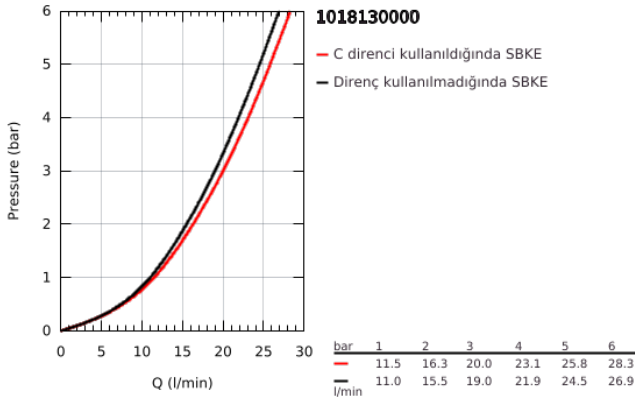

10 181 300 00 GROHE CUBE0 TEK KUMANDALI BANYO BATARYASI

ÜRÜN AÇIKLAMASI

- Renk: krom
- duvar tipi
- metal kumanda kolu
- GROHE SilkMove 35 mm seramik kartuş
- ayarlanabilir akış limitleyici
- sıcaklık limitleyici ile
- GROHE LongLife kaplama
- otomatik yön değiştirici: banyo/duş
- duş alt çıkışı 1/2" entegre çek valf
- perlatörlü çıkış ucu
- ekzantrik
- rozet
- entegre çek valf