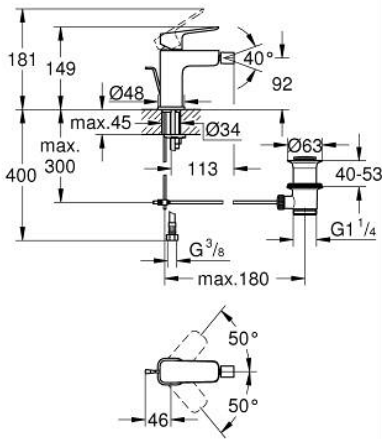

10 181 024 30 GROHE CUBE0 TEK KUMANDALI BİDE BATARYASI S-BOYUT

ÜRÜN AÇIKLAMASI

- Renk: matte black
- tek delikli montaj
- metal kumanda kolu
- GROHE SilkMove 28 mm seramik kartuş
- ayarlanabilir akış limitleyici
- sıcaklık limitleyici ile
- GROHE EcoJoy daha az su tüketimi ve mükemmel akış teknolojisi
- maximum flow rate (at 3 bar): 5 l/min
- mafsallı
- sifon kumanda seti 1 1/4"
- spiral bağlantı hortumları

10 181 024 30 GROHE CUBE0 TEK KUMANDALI BİDE BATARYASI S-BOYUT

YEDEK PARÇALAR, Ocak 2025 – now

- 1: Cubeo Lever (Sipariş no. 1060132430)
 - 2: Kapak (Sipariş no. 465812430)
 - 3: Montaj halkası (Sipariş no. 07419000)
 - 4: Kartuş (Sipariş no. 46580000)
 - 5: lift rod (Sipariş no. 659362430)
 - 6: Mafsallı perlatör (Sipariş no. 485522430)
 - 7: Cubeo Rosette (Sipariş no. 1060152430)
 - 8: Vida bağlantılı montaj (Sipariş no. 46249000)
 - 9: Gider seti 1 1/4" (Sipariş no. 289102430)
 - 9.1: tapa (Sipariş no. 071822430)
 - 9.2: Top çubuk (Sipariş no. 07052000)
 - 10: İngiliz anahtarı (Sipariş no. 19017000)*
 - 11: Top çubuk (Sipariş no. 07341000)*
- *Özel aksesuarlar