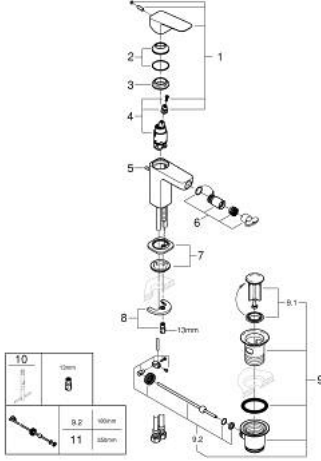

10 181 024 30 GROHE CUBE0 TEK KUMANDALI BİDE BATARYASI S-BOYUT

ÜRÜN AÇIKLAMASI

- Renk: matte black
- tek delikli montaj
- metal kumanda kolu
- GROHE SilkMove 28 mm seramik kartuş
- ayarlanabilir akış limitleyici
- sıcaklık limitleyici ile
- GROHE EcoJoy daha az su tüketimi ve mükemmel akış teknolojisi
- maximum flow rate (at 3 bar): 5 l/min
- mafsallı
- sifon kumanda seti 1 1/4"
- spiral bağlantı hortumları

10 181 024 30 GROHE CUBE0 TEK KUMANDALI BİDE BATARYASI S-BOYUT

YEDEK PARÇALAR, Ocak 2025 – now

- 1: Cubeo Lever (Sipariş no. 1060132430)
 - 2: Kapak (Sipariş no. 465812430)
 - 3: Montaj halkası (Sipariş no. 07419000)
 - 4: Kartuş (Sipariş no. 46580000)
 - 5: lift rod (Sipariş no. 659362430)
 - 6: Mafsallı perlatör (Sipariş no. 485522430)
 - 7: Cubeo Rosette (Sipariş no. 1060152430)
 - 8: Vida bağlantılı montaj (Sipariş no. 46249000)
 - 9: Gider seti 1 1/4" (Sipariş no. 289102430)
 - 9.1: tapa (Sipariş no. 071822430)
 - 9.2: Top çubuk (Sipariş no. 07052000)
 - 10: İngiliz anahtarı (Sipariş no. 19017000)*
 - 11: Top çubuk (Sipariş no. 07341000)*
- *Özel aksesuarlar