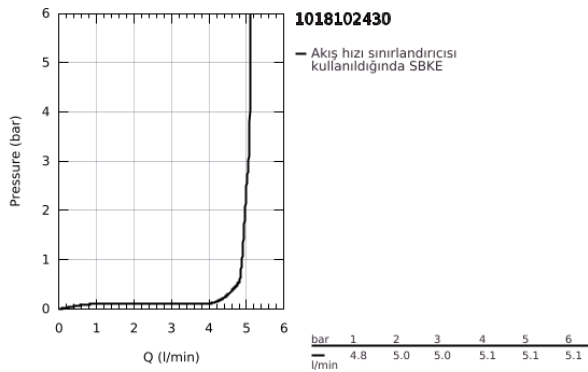

10 181 024 30 GROHE CUBE0 TEK KUMANDALI BİDE BATARYASI S-BOYUT

ÜRÜN AÇIKLAMASI

- Renk: matte black
- tek delikli montaj
- metal kumanda kolu
- GROHE SilkMove 28 mm seramik kartuş
- ayarlanabilir akış limitleyici
- sıcaklık limitleyici ile
- GROHE EcoJoy daha az su tüketimi ve mükemmel akış teknolojisi
- maximum flow rate (at 3 bar): 5 l/min
- mafsallı
- sifon kumanda seti 1 1/4"
- spiral bağlantı hortumları