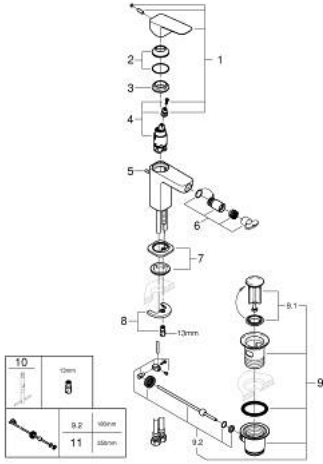

10 181 000 00 GROHE CUBE0 TEK KUMANDALI BİDE BATARYASI S-BOYUT

ÜRÜN AÇIKLAMASI

- Renk: krom
- tek delikli montaj
- metal kumanda kolu
- GROHE SilkMove 28 mm seramik kartuş
- ayarlanabilir akış limitleyici
- sıcaklık limitleyici ile
- GROHE EcoJoy daha az su tüketimi ve mükemmel akış teknolojisi
- maximum flow rate (at 3 bar): 5 l/min
- mafsallı
- sifon kumanda seti 1 1/4"
- spiral bağlantı hortumları

10 181 000 00 GROHE CUBE0 TEK KUMANDALI BİDE BATARYASI S-BOYUT

YEDEK PARÇALAR, Ocak 2025 – now

- 1: Cubeo Lever (Sipariş no. 1060130000)
 - 2: Kapak (Sipariş no. 46581000)
 - 3: Montaj halkası (Sipariş no. 07419000)
 - 4: Kartuş (Sipariş no. 46580000)
 - 5: kaldırma çubuğu (Sipariş no. 65936PD0)
 - 6: Mafsallı perlatör (Sipariş no. 48552000)
 - 7: Cubeo Rosette (Sipariş no. 1060150000)
 - 8: Vida bağlantılı montaj (Sipariş no. 46249000)
 - 9: Gider seti 1 1/4" (Sipariş no. 28910000)
 - 9.1: tapa (Sipariş no. 07182000)
 - 9.2: Top çubuk (Sipariş no. 07052000)
 - 10: İngiliz anahtarı (Sipariş no. 19017000)*
 - 11: Top çubuk (Sipariş no. 07341000)*
- *Özel aksesuarlar