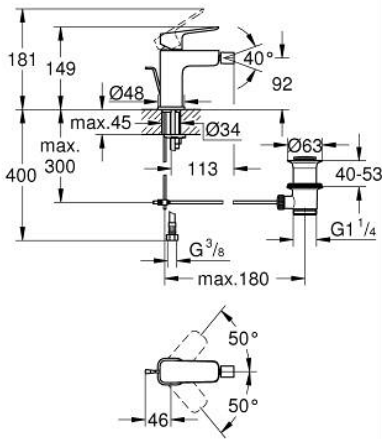

10 181 000 00 GROHE CUBE0 TEK KUMANDALI BİDE BATARYASI S-BOYUT

ÜRÜN AÇIKLAMASI

- Renk: krom
- tek delikli montaj
- metal kumanda kolu
- GROHE SilkMove 28 mm seramik kartuş
- ayarlanabilir akış limitleyici
- sıcaklık limitleyici ile
- GROHE EcoJoy daha az su tüketimi ve mükemmel akış teknolojisi
- maximum flow rate (at 3 bar): 5 l/min
- mafsallı
- sifon kumanda seti 1 1/4"
- spiral bağlantı hortumları

10 181 000 00 GROHE CUBE0 TEK KUMANDALI BİDE BATARYASI S-BOYUT

YEDEK PARÇALAR, Ocak 2025 – now

- 1: Cubeo Lever (Sipariş no. 1060130000)
 - 2: Kapak (Sipariş no. 46581000)
 - 3: Montaj halkası (Sipariş no. 07419000)
 - 4: Kartuş (Sipariş no. 46580000)
 - 5: kaldırma çubuğu (Sipariş no. 65936PD0)
 - 6: Mafsallı perlatör (Sipariş no. 48552000)
 - 7: Cubeo Rosette (Sipariş no. 1060150000)
 - 8: Vida bağlantılı montaj (Sipariş no. 46249000)
 - 9: Gider seti 1 1/4" (Sipariş no. 28910000)
 - 9.1: tapa (Sipariş no. 07182000)
 - 9.2: Top çubuk (Sipariş no. 07052000)
 - 10: İngiliz anahtarı (Sipariş no. 19017000)*
 - 11: Top çubuk (Sipariş no. 07341000)*
- *Özel aksesuarlar