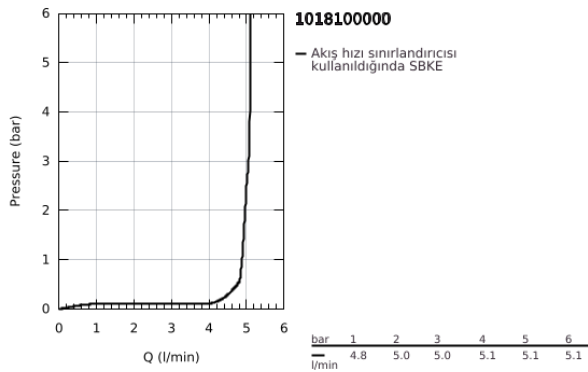

10 181 000 00 GROHE CUBE0 TEK KUMANDALI BİDE BATARYASI S-BOYUT

ÜRÜN AÇIKLAMASI

- Renk: krom
- tek delikli montaj
- metal kumanda kolu
- GROHE SilkMove 28 mm seramik kartuş
- ayarlanabilir akış limitleyici
- sıcaklık limitleyici ile
- GROHE EcoJoy daha az su tüketimi ve mükemmel akış teknolojisi
- maximum flow rate (at 3 bar): 5 l/min
- mafsallı
- sifon kumanda seti 1 1/4"
- spiral bağlantı hortumları