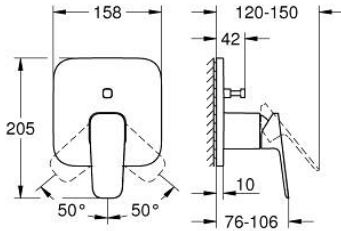

10 177 824 30 GROHE CUBE0 ANKASTRE BANYO/DUŞ BATARYASI

ÜRÜN AÇIKLAMASI

- Renk: matte black
- montaj için GROHE Rapido Smartbox iç gövde 35 604
- GROHE SilkMove 46 mm seramik kartuş
- GROHE FastFixation rozet (gizli montaj ve sabitleme vidaları)
- metal rozeti, 6° sağa sola ayarlanabilir
- otomatik yön değiştirici
- metal kumanda kolu
- without roughing-in set 35 600/35 604 (please order separately)
- akış performansı: çıkış B = 27 l/min, çıkış C = 27 l/min

10 177 824 30 GROHE CUBE0 ANKASTRE BANYO/DUŞ BATARYASI

YEDEK PARÇALAR, Ocak 2023 – now

- 1: lever (Sipariş no. 1063382430)
- 2: escutcheon (Sipariş no. 1047202430)
- 3: Montaj plakası (Sipariş no. 48438000)
- 4: cap (Sipariş no. 1047192430)
- 5: Yöndeğiştirici (Sipariş no. 48634000)
- 6: diverter knob (Sipariş no. 1047212430)
- 7: Kartuş (Sipariş no. 46048000)
- 8: Çek-valf (Sipariş no. 49085000)
- 9: conta (Sipariş no. 48360000)
- 10: Isı Limitleyici (Sipariş no. 46375000)*
- 11: Geri tepme koruma kombinasyonu (Sipariş no. 14055000)*
- 12: Universal uzatma seti, 25 mm (Sipariş no. 14056000)*
- 13: yön deęiştirici (Sipariş no. 48635000)*
- 14: Universal uzatma seti, 50 mm (Sipariş no. 14057000)*
- 15: yön deęiştirici (Sipariş no. 48636000)*