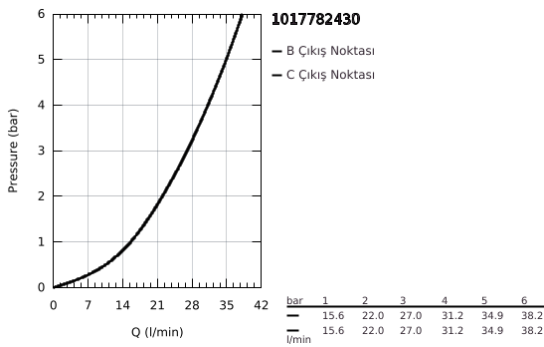

10 177 824 30 GROHE CUBE0 ANKASTRE BANYO/DUŞ BATARYASI

ÜRÜN AÇIKLAMASI

- Renk: matte black
- montaj için GROHE Rapido Smartbox iç gövde 35 604
- GROHE SilkMove 46 mm seramik kartuş
- GROHE FastFixation rozet (gizli montaj ve sabitleme vidaları)
- metal rozeti, 6° sağa sola ayarlanabilir
- otomatik yön değiştirici
- metal kumanda kolu
- without roughing-in set 35 600/35 604 (please order separately)
- akış performansı: çıkış B = 27 l/min, çıkış C = 27 l/min