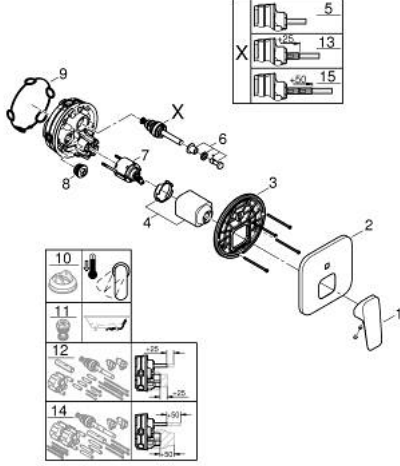

10 177 824 30 GROHE CUBE0 ANKASTRE BANYO/DUŞ BATARYASI

ÜRÜN AÇIKLAMASI

- Renk: matte black
- montaj için GROHE Rapido Smartbox iç gövde 35 604
- GROHE SilkMove 46 mm seramik kartuş
- GROHE FastFixation rozet (gizli montaj ve sabitleme vidaları)
- metal rozeti, 6° sağa sola ayarlanabilir
- otomatik yön değiştirici
- metal kumanda kolu
- without roughing-in set 35 600/35 604 (please order separately)
- akış performansı: çıkış B = 27 l/min, çıkış C = 27 l/min

10 177 824 30 GROHE CUBE0 ANKASTRE BANYO/DUŞ BATARYASI

YEDEK PARÇALAR, Ocak 2023 – now

- 1: lever (Sipariş no. 1063382430)
- 2: escutcheon (Sipariş no. 1047202430)
- 3: Montaj plakası (Sipariş no. 48438000)
- 4: cap (Sipariş no. 1047192430)
- 5: Yöndeğiştirici (Sipariş no. 48634000)
- 6: diverter knob (Sipariş no. 1047212430)
- 7: Kartuş (Sipariş no. 46048000)
- 8: Çek-valf (Sipariş no. 49085000)
- 9: conta (Sipariş no. 48360000)
- 10: Isı Limitleyici (Sipariş no. 46375000)*
- 11: Geri tepme koruma kombinasyonu (Sipariş no. 14055000)*
- 12: Universal uzatma seti, 25 mm (Sipariş no. 14056000)*
- 13: yön deęiştirici (Sipariş no. 48635000)*
- 14: Universal uzatma seti, 50 mm (Sipariş no. 14057000)*
- 15: yön deęiştirici (Sipariş no. 48636000)*