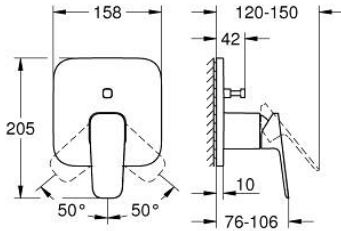

10 177 800 00 GROHE CUBE0 ANKASTRE BANYO/DUŞ BATARYASI

ÜRÜN AÇIKLAMASI

- Renk: krom
- montaj için GROHE Rapido Smartbox iç gövde 35 604
- GROHE SilkMove 46 mm seramik kartuş
- GROHE FastFixation rozet (gizli montaj ve sabitleme vidaları)
- metal rozeti, 6° sağa sola ayarlanabilir
- otomatik yön değiştirici
- metal kumanda kolu
- without roughing-in set 35 600/35 604 (please order separately)
- akış performansı: çıkış B = 27 l/min, çıkış C = 27 l/min

10 177 800 00 GROHE CUBEO ANKASTRE BANYO/DUŞ BATARYASI

YEDEK PARÇALAR, Ocak 2023 – now

- 1: lever (Sipariş no. 1063380000)
- 2: escutcheon (Sipariş no. 1047200000)
- 3: Montaj plakası (Sipariş no. 48438000)
- 4: cap (Sipariş no. 1047190000)
- 5: Yöndeğiştirici (Sipariş no. 48634000)
- 6: diverter knob (Sipariş no. 1047210000)
- 7: Kartuş (Sipariş no. 46048000)
- 8: Çek-valf (Sipariş no. 49085000)
- 9: conta (Sipariş no. 48360000)
- 10: Isı Limitleyici (Sipariş no. 46375000)*
- 11: Geri tepme koruma kombinasyonu (Sipariş no. 14055000)*
- 12: Universal uzatma seti, 25 mm (Sipariş no. 14056000)*
- 13: yön deęiştirici (Sipariş no. 48635000)*
- 14: Universal uzatma seti, 50 mm (Sipariş no. 14057000)*
- 15: yön deęiştirici (Sipariş no. 48636000)*