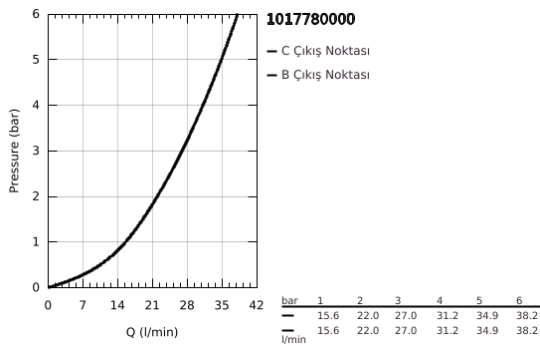

10 177 800 00 GROHE CUBE0 ANKASTRE BANYO/DUŞ BATARYASI

ÜRÜN AÇIKLAMASI

- Renk: krom
- montaj için GROHE Rapido Smartbox iç gövde 35 604
- GROHE SilkMove 46 mm seramik kartuş
- GROHE FastFixation rozet (gizli montaj ve sabitleme vidaları)
- metal rozeti, 6° sağa sola ayarlanabilir
- otomatik yön değiştirici
- metal kumanda kolu
- without roughing-in set 35 600/35 604 (please order separately)
- akış performansı: çıkış B = 27 l/min, çıkış C = 27 l/min