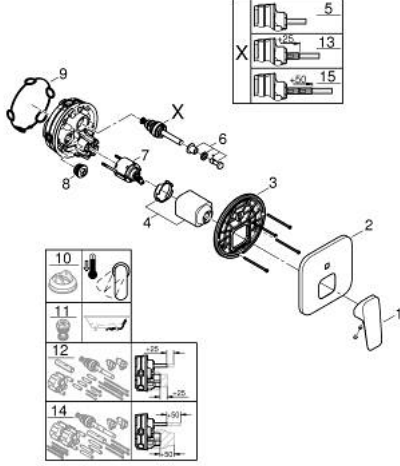

10 177 800 00 GROHE CUBE0 ANKASTRE BANYO/DUŞ BATARYASI

ÜRÜN AÇIKLAMASI

- Renk: krom
- montaj için GROHE Rapido Smartbox iç gövde 35 604
- GROHE SilkMove 46 mm seramik kartuş
- GROHE FastFixation rozet (gizli montaj ve sabitleme vidaları)
- metal rozeti, 6° sağa sola ayarlanabilir
- otomatik yön değiştirici
- metal kumanda kolu
- without roughing-in set 35 600/35 604 (please order separately)
- akış performansı: çıkış B = 27 l/min, çıkış C = 27 l/min

10 177 800 00 GROHE CUBEO ANKASTRE BANYO/DUŞ BATARYASI

YEDEK PARÇALAR, Ocak 2023 – now

- 1: lever (Sipariş no. 1063380000)
- 2: escutcheon (Sipariş no. 1047200000)
- 3: Montaj plakası (Sipariş no. 48438000)
- 4: cap (Sipariş no. 1047190000)
- 5: Yöndeğiştirici (Sipariş no. 48634000)
- 6: diverter knob (Sipariş no. 1047210000)
- 7: Kartuş (Sipariş no. 46048000)
- 8: Çek-valf (Sipariş no. 49085000)
- 9: conta (Sipariş no. 48360000)
- 10: Isı Limitleyici (Sipariş no. 46375000)*
- 11: Geri tepme koruma kombinasyonu (Sipariş no. 14055000)*
- 12: Universal uzatma seti, 25 mm (Sipariş no. 14056000)*
- 13: yön deęiştirici (Sipariş no. 48635000)*
- 14: Universal uzatma seti, 50 mm (Sipariş no. 14057000)*
- 15: yön deęiştirici (Sipariş no. 48636000)*