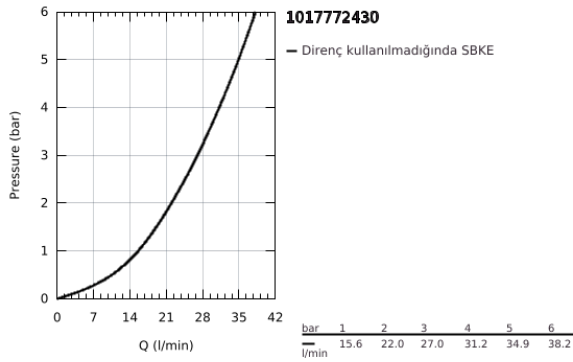

10 177 724 30 GROHE CUBE0 ANKASTRE DUŞ BATARYASI

ÜRÜN AÇIKLAMASI

- Renk: matte black
- montaj için GROHE Rapido Smartbox iç gövde 35 604
- GROHE SilkMove 46 mm seramik kartuş
- GROHE FastFixation rozet (gizli montaj ve sabitleme vidaları)
- metal rozeti, 6° sağa sola ayarlanabilir
- metal kumanda kolu
- without roughing-in set 35 600/35 604 (please order separately)
- akış performansı: çıkış B/C = 30 l/min