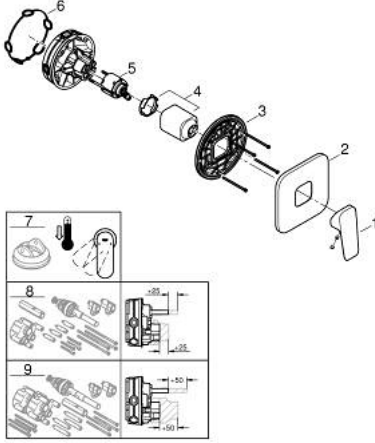

10 177 724 30 GROHE CUBE0 ANKASTRE DUŞ BATARYASI

ÜRÜN AÇIKLAMASI

- Renk: matte black
- montaj için GROHE Rapido Smartbox iç gövde 35 604
- GROHE SilkMove 46 mm seramik kartuş
- GROHE FastFixation rozet (gizli montaj ve sabitleme vidaları)
- metal rozeti, 6° sağa sola ayarlanabilir
- metal kumanda kolu
- without roughing-in set 35 600/35 604 (please order separately)
- akış performansı: çıkış B/C = 30 l/min

10 177 724 30 GROHE CUBE0 ANKASTRE DUŞ BATARYASI

YEDEK PARÇALAR, Ocak 2023 – now

1: lever (Sipariş no. 1063382430)

2: escutcheon (Sipariş no. 1039642430)

3: Montaj plakası (Sipariş no. 48441000)

4: cap (Sipariş no. 1047192430)