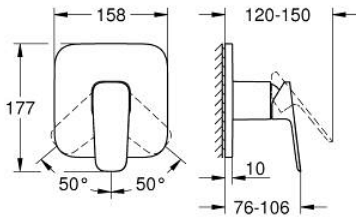

10 177 724 30 GROHE CUBE0 ANKASTRE DUŞ BATARYASI

ÜRÜN AÇIKLAMASI

- Renk: matte black
- montaj için GROHE Rapido Smartbox iç gövde 35 604
- GROHE SilkMove 46 mm seramik kartuş
- GROHE FastFixation rozet (gizli montaj ve sabitleme vidaları)
- metal rozeti, 6° sağa sola ayarlanabilir
- metal kumanda kolu
- without roughing-in set 35 600/35 604 (please order separately)
- akış performansı: çıkış B/C = 30 l/min