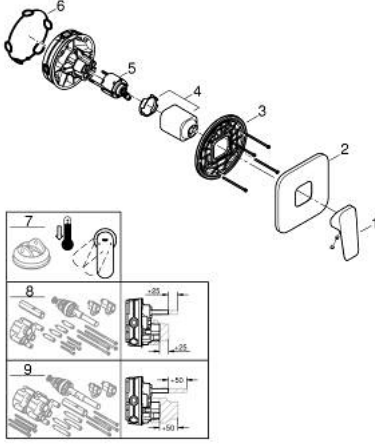

10 177 700 00 GROHE CUBE0 ANKASTRE DUŞ BATARYASI

ÜRÜN AÇIKLAMASI

- Renk: krom
- montaj için GROHE Rapido Smartbox iç gövde 35 604
- GROHE SilkMove 46 mm seramik kartuş
- GROHE FastFixation rozet (gizli montaj ve sabitleme vidaları)
- metal rozeti, 6° sağa sola ayarlanabilir
- metal kumanda kolu
- without roughing-in set 35 600/35 604 (please order separately)
- akış performansı: çıkış B/C = 30 l/min

10 177 700 00 GROHE CUBEO ANKASTRE DUŞ BATARYASI

YEDEK PARÇALAR, Ocak 2023 – now

1: lever (Sipariş no. 1063380000)

2: escutcheon (Sipariş no. 1039640000)

3: Montaj plakası (Sipariş no. 48441000)

4: cap (Sipariş no. 1047190000)