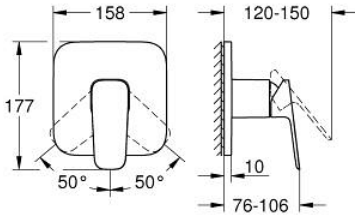

10 177 700 00 GROHE CUBE0 ANKASTRE DUŞ BATARYASI

ÜRÜN AÇIKLAMASI

- Renk: krom
- montaj için GROHE Rapido Smartbox iç gövde 35 604
- GROHE SilkMove 46 mm seramik kartuş
- GROHE FastFixation rozet (gizli montaj ve sabitleme vidaları)
- metal rozeti, 6° sağa sola ayarlanabilir
- metal kumanda kolu
- without roughing-in set 35 600/35 604 (please order separately)
- akış performansı: çıkış B/C = 30 l/min