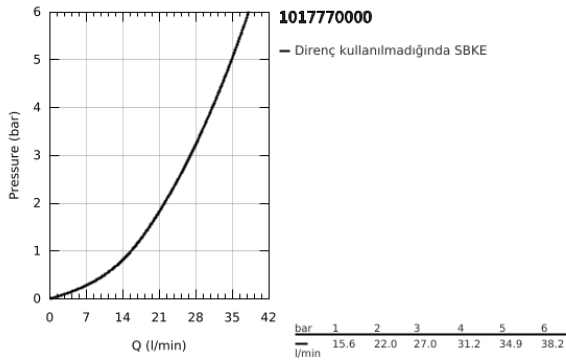

10 177 700 00 GROHE CUBE0 ANKASTRE DUŞ BATARYASI

ÜRÜN AÇIKLAMASI

- Renk: krom
- montaj için GROHE Rapido Smartbox iç gövde 35 604
- GROHE SilkMove 46 mm seramik kartuş
- GROHE FastFixation rozet (gizli montaj ve sabitleme vidaları)
- metal rozeti, 6° sağa sola ayarlanabilir
- metal kumanda kolu
- without roughing-in set 35 600/35 604 (please order separately)
- akış performansı: çıkış B/C = 30 l/min