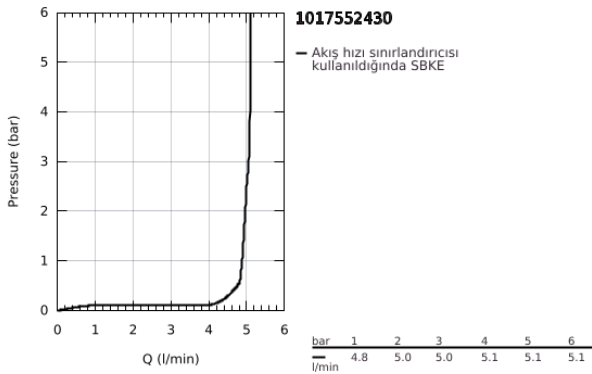

10 175 524 30 GROHE CUBE0 TEK KUMANDALI LAVABO BATARYASI M-BOYUT

ÜRÜN AÇIKLAMASI

- Renk: matte black
- tek delikli montaj
- metal kumanda kolu
- GROHE SilkMove 28 mm seramik kartuş
- ayarlanabilir akış limitleyici
- sıcaklık limitleyici ile
- GROHE EcoJoy daha az su tüketimi ve mükemmel akış teknolojisi
- maximum flow rate (at 3 bar): 5 l/min
- GROHE FastFixation hızlı montaj sistemi
- sifon kumandasız
- spiral bağlantı hortumları