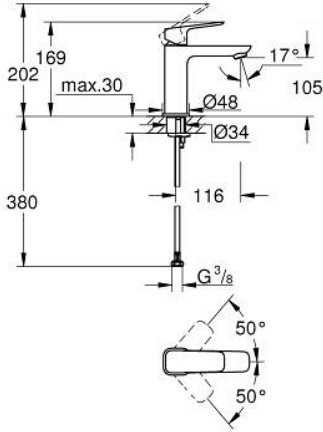

10 175 524 30 GROHE CUBE0 TEK KUMANDALI LAVABO BATARYASI M-BOYUT

ÜRÜN AÇIKLAMASI

- Renk: matte black
- tek delikli montaj
- metal kumanda kolu
- GROHE SilkMove 28 mm seramik kartuş
- ayarlanabilir akış limitleyici
- sıcaklık limitleyici ile
- GROHE EcoJoy daha az su tüketimi ve mükemmel akış teknolojisi
- maximum flow rate (at 3 bar): 5 l/min
- GROHE FastFixation hızlı montaj sistemi
- sifon kumandasız
- spiral bağlantı hortumları

10 175 524 30 **GROHE CUBE0 TEK KUMANDALI LAVABO BATARYASI**
M-BOYUT

YEDEK PARÇALAR, Ocak 2023 – now

- 1: Cubeo Lever (Sipariş no. 1060132430)
- 2: Kapak (Sipariş no. 465812430)
- 3: Montaj halkası (Sipariş no. 07419000)
- 4: Kartuş (Sipariş no. 46580000)
- 5: Perlatör (Sipariş no. 481592430)
- 6: Cubeo Rosette (Sipariş no. 1060152430)
- 7: Vida bağlantılı montaj (Sipariş no. 46645000)
- 8: Bas-aç gider seti (Sipariş no. 658072430)*
- 9: İngiliz anahtarı (Sipariş no. 19017000)*