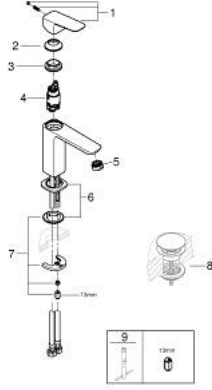

10 175 524 30 GROHE CUBE0 TEK KUMANDALI LAVABO BATARYASI M-BOYUT

ÜRÜN AÇIKLAMASI

- Renk: matte black
- tek delikli montaj
- metal kumanda kolu
- GROHE SilkMove 28 mm seramik kartuş
- ayarlanabilir akış limitleyici
- sıcaklık limitleyici ile
- GROHE EcoJoy daha az su tüketimi ve mükemmel akış teknolojisi
- maximum flow rate (at 3 bar): 5 l/min
- GROHE FastFixation hızlı montaj sistemi
- sifon kumandasız
- spiral bağlantı hortumları

10 175 524 30 **GROHE CUBE0 TEK KUMANDALI LAVABO BATARYASI**
M-BOYUT

YEDEK PARÇALAR, Ocak 2023 – now

- 1: Cubeo Lever (Sipariş no. 1060132430)
- 2: Kapak (Sipariş no. 465812430)
- 3: Montaj halkası (Sipariş no. 07419000)
- 4: Kartuş (Sipariş no. 46580000)
- 5: Perlatör (Sipariş no. 481592430)
- 6: Cubeo Rosette (Sipariş no. 1060152430)
- 7: Vida bağlantılı montaj (Sipariş no. 46645000)
- 8: Bas-aç gider seti (Sipariş no. 658072430)*
- 9: İngiliz anahtarı (Sipariş no. 19017000)*