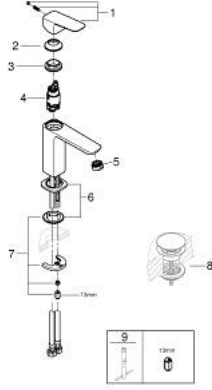

10 175 500 00 **GROHE CUBE0 TEK KUMANDALI LAVABO BATARYASI**  
**M-BOYUT**

**ÜRÜN AÇIKLAMASI**

- Renk: krom
- tek delikli montaj
- metal kumanda kolu
- GROHE SilkMove 28 mm seramik kartuş
- ayarlanabilir akış limitleyici
- sıcaklık limitleyici ile
- GROHE EcoJoy daha az su tüketimi ve mükemmel akış teknolojisi
- maximum flow rate (at 3 bar): 5 l/min
- GROHE FastFixation hızlı montaj sistemi
- sifon kumandasız
- spiral bağlantı hortumları

10 175 500 00 **GROHE CUBE0 TEK KUMANDALI LAVABO BATARYASI**  
**M-BOYUT**

**YEDEK PARÇALAR**, Ocak 2023 – now

- 1: Cubeo Lever (Sipariş no. 1060130000)
  - 2: Kapak (Sipariş no. 46581000)
  - 3: Montaj halkası (Sipariş no. 07419000)
  - 4: Kartuş (Sipariş no. 46580000)
  - 5: Perlatör (Sipariş no. 48159000)
  - 6: Cubeo Rosette (Sipariş no. 1060150000)
  - 7: Vida bağlantılı montaj (Sipariş no. 46645000)
  - 8: Bas-aç gider seti (Sipariş no. 65807000)\*
  - 9: İngiliz anahtarı (Sipariş no. 19017000)\*
- \*Özel aksesuarlar