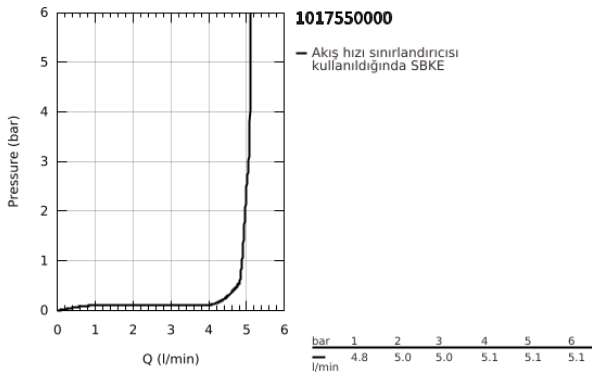

10 175 500 00 **GROHE CUBE0 TEK KUMANDALI LAVABO BATARYASI**  
**M-BOYUT**

**ÜRÜN AÇIKLAMASI**

- Renk: krom
- tek delikli montaj
- metal kumanda kolu
- GROHE SilkMove 28 mm seramik kartuş
- ayarlanabilir akış limitleyici
- sıcaklık limitleyici ile
- GROHE EcoJoy daha az su tüketimi ve mükemmel akış teknolojisi
- maximum flow rate (at 3 bar): 5 l/min
- GROHE FastFixation hızlı montaj sistemi
- sifon kumandasız
- spiral bağlantı hortumları