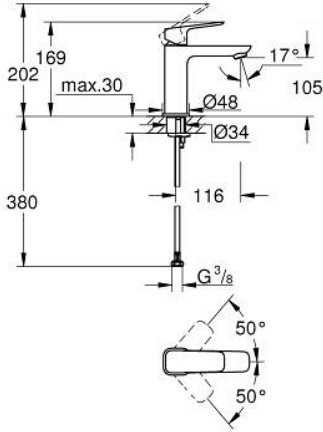

10 175 500 00 **GROHE CUBE0 TEK KUMANDALI LAVABO BATARYASI**  
**M-BOYUT**

**ÜRÜN AÇIKLAMASI**

- Renk: krom
- tek delikli montaj
- metal kumanda kolu
- GROHE SilkMove 28 mm seramik kartuş
- ayarlanabilir akış limitleyici
- sıcaklık limitleyici ile
- GROHE EcoJoy daha az su tüketimi ve mükemmel akış teknolojisi
- maximum flow rate (at 3 bar): 5 l/min
- GROHE FastFixation hızlı montaj sistemi
- sifon kumandasız
- spiral bağlantı hortumları

10 175 500 00 **GROHE CUBE0 TEK KUMANDALI LAVABO BATARYASI**  
**M-BOYUT**

**YEDEK PARÇALAR**, Ocak 2023 – now

- 1: Cubeo Lever (Sipariş no. 1060130000)
  - 2: Kapak (Sipariş no. 46581000)
  - 3: Montaj halkası (Sipariş no. 07419000)
  - 4: Kartuş (Sipariş no. 46580000)
  - 5: Perlatör (Sipariş no. 48159000)
  - 6: Cubeo Rosette (Sipariş no. 1060150000)
  - 7: Vida bağlantılı montaj (Sipariş no. 46645000)
  - 8: Bas-aç gider seti (Sipariş no. 65807000)\*
  - 9: İngiliz anahtarı (Sipariş no. 19017000)\*
- \*Özel aksesuarlar