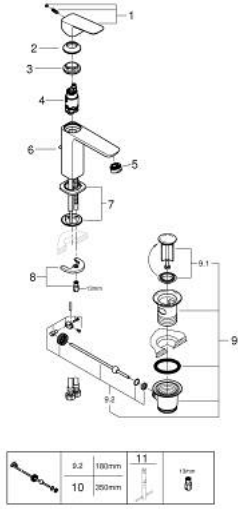

## 10 174 924 30 GROHE CUBEO TEK KUMANDALI LAVABO BATARYASI M-BOYUT

### ÜRÜN AÇIKLAMASI

- Renk: matte black
- tek delikli montaj
- metal kumanda kolu
- GROHE SilkMove 28 mm seramik kartuş
- ayarlanabilir akış limitleyici
- sıcaklık limitleyici ile
- GROHE EcoJoy daha az su tüketimi ve mükemmel akış teknolojisi
- maximum flow rate (at 3 bar): 5 l/min
- GROHE FastFixation hızlı montaj sistemi
- sifon kumanda seti 1 1/4"
- spiral bağlantı hortumları

### YEDEK PARÇALAR, Ocak 2023 – now

- 1: Cubeo Lever (Sipariş no. 1060132430)
  - 2: Kapak (Sipariş no. 465812430)
  - 3: Montaj halkası (Sipariş no. 07419000)
  - 4: Kartuş (Sipariş no. 46580000)
  - 5: Perlatör (Sipariş no. 481592430)
  - 6: lift rod (Sipariş no. 659362430)
  - 7: Cubeo Rosette (Sipariş no. 1060152430)
  - 8: Vida bağlantılı montaj (Sipariş no. 46249000)
  - 9: Gider seti 1 1/4" (Sipariş no. 289102430)
  - 9.1: tapa (Sipariş no. 071822430)
  - 9.2: Top çubuk (Sipariş no. 07052000)
  - 10: Top çubuk (Sipariş no. 07341000)\*
  - 11: İngiliz anahtarı (Sipariş no. 19017000)\*
- \*Özel aksesuarlar