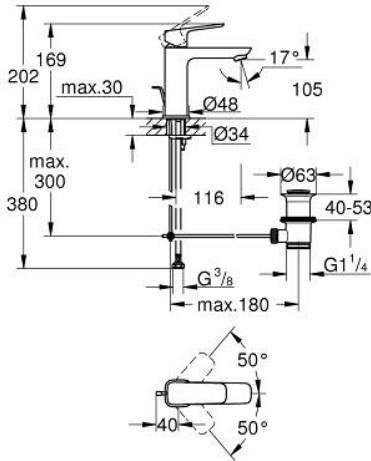

## 10 174 924 30 GROHE CUBEO TEK KUMANDALI LAVABO BATARYASI M-BOYUT

### ÜRÜN AÇIKLAMASI

- Renk: matte black
- tek delikli montaj
- metal kumanda kolu
- GROHE SilkMove 28 mm seramik kartuş
- ayarlanabilir akış limitleyici
- sıcaklık limitleyici ile
- GROHE EcoJoy daha az su tüketimi ve mükemmel akış teknolojisi
- maximum flow rate (at 3 bar): 5 l/min
- GROHE FastFixation hızlı montaj sistemi
- sifon kumanda seti 1 1/4"
- spiral bağlantı hortumları

### YEDEK PARÇALAR, Ocak 2023 – now

- 1: Cubeo Lever (Sipariş no. 1060132430)
  - 2: Kapak (Sipariş no. 465812430)
  - 3: Montaj halkası (Sipariş no. 07419000)
  - 4: Kartuş (Sipariş no. 46580000)
  - 5: Perlatör (Sipariş no. 481592430)
  - 6: lift rod (Sipariş no. 659362430)
  - 7: Cubeo Rosette (Sipariş no. 1060152430)
  - 8: Vida bağlantılı montaj (Sipariş no. 46249000)
  - 9: Gider seti 1 1/4" (Sipariş no. 289102430)
  - 9.1: tapa (Sipariş no. 071822430)
  - 9.2: Top çubuk (Sipariş no. 07052000)
  - 10: Top çubuk (Sipariş no. 07341000)\*
  - 11: İngiliz anahtarı (Sipariş no. 19017000)\*
- \*Özel aksesuarlar