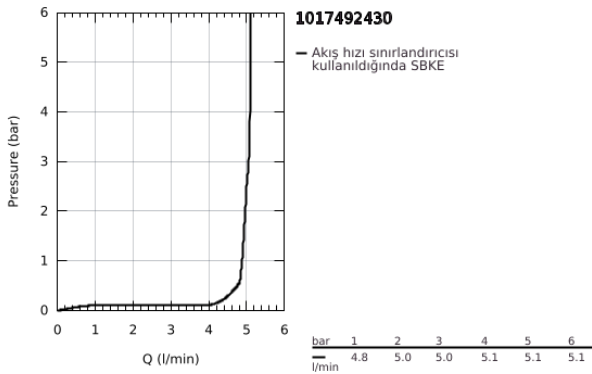

## 10 174 924 30 GROHE CUBEO TEK KUMANDALI LAVABO BATARYASI M-BOYUT

### ÜRÜN AÇIKLAMASI

- Renk: matte black
- tek delikli montaj
- metal kumanda kolu
- GROHE SilkMove 28 mm seramik kartuş
- ayarlanabilir akış limitleyici
- sıcaklık limitleyici ile
- GROHE EcoJoy daha az su tüketimi ve mükemmel akış teknolojisi
- maximum flow rate (at 3 bar): 5 l/min
- GROHE FastFixation hızlı montaj sistemi
- sifon kumanda seti 1 1/4"
- spiral bağlantı hortumları