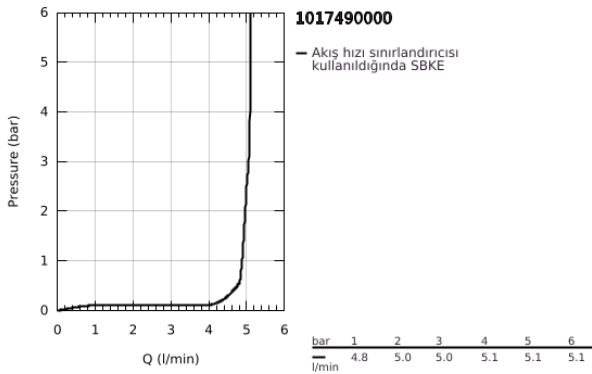

10 174 900 00 GROHE CUBEO TEK KUMANDALI LAVABO BATARYASI M-BOYUT

ÜRÜN AÇIKLAMASI

- Renk: krom
- tek delikli montaj
- metal kumanda kolu
- GROHE SilkMove 28 mm seramik kartuş
- ayarlanabilir akış limitleyici
- sıcaklık limitleyici ile
- GROHE EcoJoy daha az su tüketimi ve mükemmel akış teknolojisi
- maximum flow rate (at 3 bar): 5 l/min
- GROHE FastFixation hızlı montaj sistemi
- sifon kumanda seti 1 1/4"
- spiral bağlantı hortumları