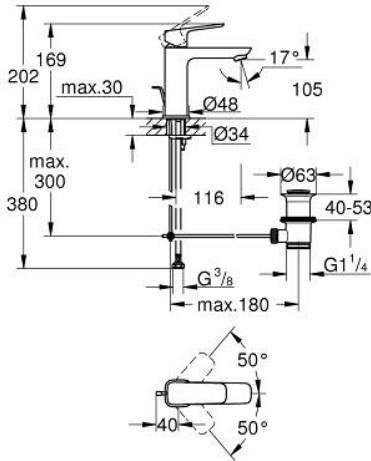

10 174 900 00 GROHE CUBEO TEK KUMANDALI LAVABO BATARYASI M-BOYUT

ÜRÜN AÇIKLAMASI

- Renk: krom
- tek delikli montaj
- metal kumanda kolu
- GROHE SilkMove 28 mm seramik kartuş
- ayarlanabilir akış limitleyici
- sıcaklık limitleyici ile
- GROHE EcoJoy daha az su tüketimi ve mükemmel akış teknolojisi
- maximum flow rate (at 3 bar): 5 l/min
- GROHE FastFixation hızlı montaj sistemi
- sifon kumanda seti 1 1/4"
- spiral bağlantı hortumları

10 174 900 00 **GROHE CUBE0 TEK KUMANDALI LAVABO BATARYASI**
M-BOYUT

YEDEK PARÇALAR, Ocak 2023 – now

- 1: Cubeo Lever (Sipariş no. 1060130000)
 - 2: Kapak (Sipariş no. 46581000)
 - 3: Montaj halkası (Sipariş no. 07419000)
 - 4: Kartuş (Sipariş no. 46580000)
 - 5: Perlatör (Sipariş no. 48159000)
 - 6: kaldırma çubuğu (Sipariş no. 65936PD0)
 - 7: Cubeo Rosette (Sipariş no. 1060150000)
 - 8: Vida bağlantılı montaj (Sipariş no. 46249000)
 - 9: Gider seti 1 1/4" (Sipariş no. 28910000)
 - 9.1: tapa (Sipariş no. 07182000)
 - 9.2: Top çubuk (Sipariş no. 07052000)
 - 10: Top çubuk (Sipariş no. 07341000)*
 - 11: İngiliz anahtarı (Sipariş no. 19017000)*
- *Özel aksesuarlar