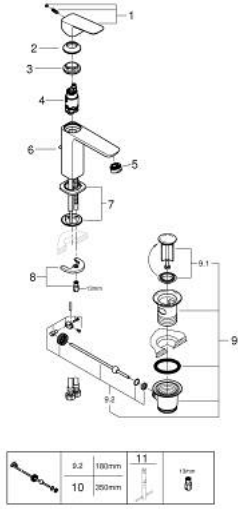

10 174 900 00 GROHE CUBEO TEK KUMANDALI LAVABO BATARYASI M-BOYUT

ÜRÜN AÇIKLAMASI

- Renk: krom
- tek delikli montaj
- metal kumanda kolu
- GROHE SilkMove 28 mm seramik kartuş
- ayarlanabilir akış limitleyici
- sıcaklık limitleyici ile
- GROHE EcoJoy daha az su tüketimi ve mükemmel akış teknolojisi
- maximum flow rate (at 3 bar): 5 l/min
- GROHE FastFixation hızlı montaj sistemi
- sifon kumanda seti 1 1/4"
- spiral bağlantı hortumları

10 174 900 00 **GROHE CUBE0 TEK KUMANDALI LAVABO BATARYASI**
M-BOYUT

YEDEK PARÇALAR, Ocak 2023 – now

- 1: Cubeo Lever (Sipariş no. 1060130000)
 - 2: Kapak (Sipariş no. 46581000)
 - 3: Montaj halkası (Sipariş no. 07419000)
 - 4: Kartuş (Sipariş no. 46580000)
 - 5: Perlatör (Sipariş no. 48159000)
 - 6: kaldırma çubuğu (Sipariş no. 65936PD0)
 - 7: Cubeo Rosette (Sipariş no. 1060150000)
 - 8: Vida bağlantılı montaj (Sipariş no. 46249000)
 - 9: Gider seti 1 1/4" (Sipariş no. 28910000)
 - 9.1: tapa (Sipariş no. 07182000)
 - 9.2: Top çubuk (Sipariş no. 07052000)
 - 10: Top çubuk (Sipariş no. 07341000)*
 - 11: İngiliz anahtarı (Sipariş no. 19017000)*
- *Özel aksesuarlar