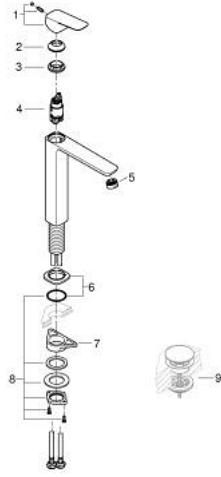

10 172 924 30 GROHE CUBE0 TEK KUMANDALI LAVABO BATARYASI XL-BOYUT

ÜRÜN AÇIKLAMASI

- Renk: matte black
- tek delikli montaj
- çanak/tezgah üstü lavabo ile kullanıma uygun
- metal kumanda kolu
- GROHE SilkMove 28 mm seramik kartuş
- ayarlanabilir akış limitleyici
- sıcaklık limitleyici ile
- GROHE EcoJoy daha az su tüketimi ve mükemmel akış teknolojisi
- maximum flow rate (at 3 bar): 5 l/min
- GROHE AquaGuide ayarlanabilir perlatör
- GROHE FastFixation hızlı montaj sistemi
- sifon kumandasız
- spiral bağlantı hortumları

10 172 924 30 GROHE CUBE0 TEK KUMANDALI LAVABO BATARYASI XL-BOYUT

YEDEK PARÇALAR, Ocak 2023 – now

- 1: Cubeo Lever (Sipariş no. 1060132430)
 - 2: Kapak (Sipariş no. 465812430)
 - 3: Montaj halkası (Sipariş no. 07419000)
 - 4: Kartuş (Sipariş no. 46580000)
 - 5: Akış limitleyici (Sipariş no. 468372430)
 - 6: escutcheon (Sipariş no. 1060162430)
 - 7: Destek plakası (Sipariş no. 05334000)
 - 8: Vida bağlantılı montaj (Sipariş no. 48384000)
 - 9: Bas-aç gider seti (Sipariş no. 658072430)*
- *Özel aksesuarlar