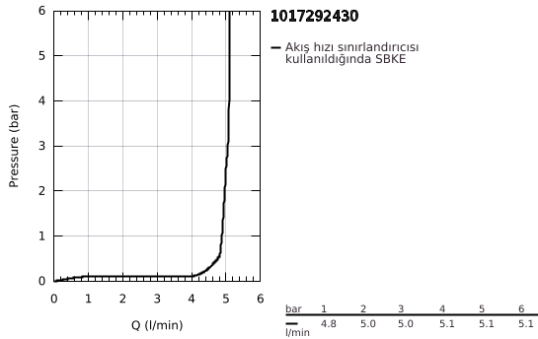

10 172 924 30 GROHE CUBE0 TEK KUMANDALI LAVABO BATARYASI XL-BOYUT

ÜRÜN AÇIKLAMASI

- Renk: matte black
- tek delikli montaj
- çanak/tezgah üstü lavabo ile kullanıma uygun
- metal kumanda kolu
- GROHE SilkMove 28 mm seramik kartuş
- ayarlanabilir akış limitleyici
- sıcaklık limitleyici ile
- GROHE EcoJoy daha az su tüketimi ve mükemmel akış teknolojisi
- maximum flow rate (at 3 bar): 5 l/min
- GROHE AquaGuide ayarlanabilir perlatör
- GROHE FastFixation hızlı montaj sistemi
- sifon kumandasız
- spiral bağlantı hortumları

10 172 924 30 GROHE CUBE0 TEK KUMANDALI LAVABO BATARYASI XL-BOYUT

YEDEK PARÇALAR, Ocak 2023 – now

- 1: Cubeo Lever (Sipariş no. 1060132430)
 - 2: Kapak (Sipariş no. 465812430)
 - 3: Montaj halkası (Sipariş no. 07419000)
 - 4: Kartuş (Sipariş no. 46580000)
 - 5: Akış limitleyici (Sipariş no. 468372430)
 - 6: escutcheon (Sipariş no. 1060162430)
 - 7: Destek plakası (Sipariş no. 05334000)
 - 8: Vida bağlantılı montaj (Sipariş no. 48384000)
 - 9: Bas-aç gider seti (Sipariş no. 658072430)*
- *Özel aksesuarlar