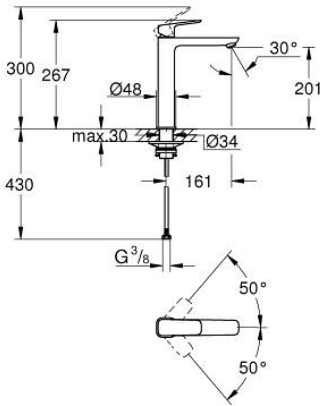

10 172 924 30 GROHE CUBE0 TEK KUMANDALI LAVABO BATARYASI XL-BOYUT

ÜRÜN AÇIKLAMASI

- Renk: matte black
- tek delikli montaj
- çanak/tezgah üstü lavabo ile kullanıma uygun
- metal kumanda kolu
- GROHE SilkMove 28 mm seramik kartuş
- ayarlanabilir akış limitleyici
- sıcaklık limitleyici ile
- GROHE EcoJoy daha az su tüketimi ve mükemmel akış teknolojisi
- maximum flow rate (at 3 bar): 5 l/min
- GROHE AquaGuide ayarlanabilir perlatör
- GROHE FastFixation hızlı montaj sistemi
- sifon kumandasız
- spiral bağlantı hortumları

10 172 924 30 GROHE CUBE0 TEK KUMANDALI LAVABO BATARYASI XL-BOYUT

YEDEK PARÇALAR, Ocak 2023 – now

- 1: Cubeo Lever (Sipariş no. 1060132430)
 - 2: Kapak (Sipariş no. 465812430)
 - 3: Montaj halkası (Sipariş no. 07419000)
 - 4: Kartuş (Sipariş no. 46580000)
 - 5: Akış limitleyici (Sipariş no. 468372430)
 - 6: escutcheon (Sipariş no. 1060162430)
 - 7: Destek plakası (Sipariş no. 05334000)
 - 8: Vida bağlantılı montaj (Sipariş no. 48384000)
 - 9: Bas-aç gider seti (Sipariş no. 658072430)*
- *Özel aksesuarlar