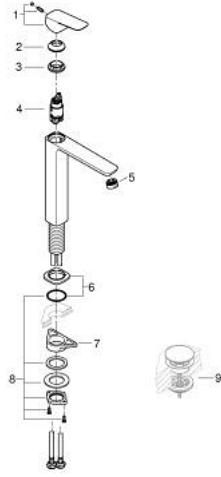

## 10 172 900 00 GROHE CUBE0 TEK KUMANDALI LAVABO BATARYASI XL-BOYUT

### ÜRÜN AÇIKLAMASI

- Renk: krom
- tek delikli montaj
- çanak/tezgah üstü lavabo ile kullanıma uygun
- metal kumanda kolu
- GROHE SilkMove 28 mm seramik kartuş
- ayarlanabilir akış limitleyici
- sıcaklık limitleyici ile
- GROHE EcoJoy daha az su tüketimi ve mükemmel akış teknolojisi
- maximum flow rate (at 3 bar): 5 l/min
- GROHE AquaGuide ayarlanabilir perlatör
- GROHE FastFixation hızlı montaj sistemi
- sifon kumandasız
- spiral bağlantı hortumları

10 172 900 00 **GROHE CUBE0 TEK KUMANDALI LAVABO BATARYASI**  
**XL-BOYUT**

**YEDEK PARÇALAR**, Ocak 2023 – now

- 1: Cubeo Lever (Sipariş no. 1060130000)
  - 2: Kapak (Sipariş no. 46581000)
  - 3: Montaj halkası (Sipariş no. 07419000)
  - 4: Kartuş (Sipariş no. 46580000)
  - 5: Akış limitleyici (Sipariş no. 46837000)
  - 6: Escutcheon (Sipariş no. 1060160000)
  - 7: Destek plakası (Sipariş no. 05334000)
  - 8: Vida bağlantılı montaj (Sipariş no. 48384000)
  - 9: Bas-aç gider seti (Sipariş no. 65807000)\*
- \*Özel aksesuarlar