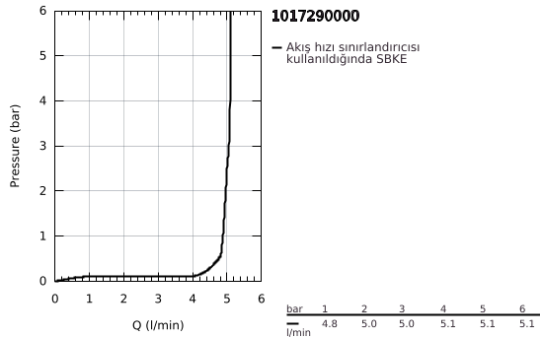

## 10 172 900 00 GROHE CUBE0 TEK KUMANDALI LAVABO BATARYASI XL-BOYUT

### ÜRÜN AÇIKLAMASI

- Renk: krom
- tek delikli montaj
- çanak/tezgah üstü lavabo ile kullanıma uygun
- metal kumanda kolu
- GROHE SilkMove 28 mm seramik kartuş
- ayarlanabilir akış limitleyici
- sıcaklık limitleyici ile
- GROHE EcoJoy daha az su tüketimi ve mükemmel akış teknolojisi
- maximum flow rate (at 3 bar): 5 l/min
- GROHE AquaGuide ayarlanabilir perlatör
- GROHE FastFixation hızlı montaj sistemi
- sifon kumandasız
- spiral bağlantı hortumları