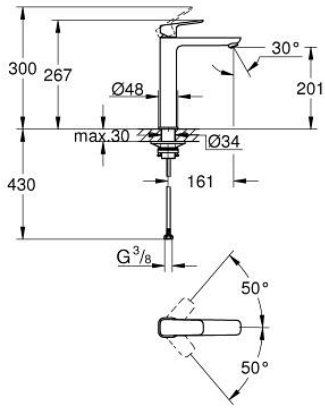

## 10 172 900 00 GROHE CUBE0 TEK KUMANDALI LAVABO BATARYASI XL-BOYUT

### ÜRÜN AÇIKLAMASI

- Renk: krom
- tek delikli montaj
- çanak/tezgah üstü lavabo ile kullanıma uygun
- metal kumanda kolu
- GROHE SilkMove 28 mm seramik kartuş
- ayarlanabilir akış limitleyici
- sıcaklık limitleyici ile
- GROHE EcoJoy daha az su tüketimi ve mükemmel akış teknolojisi
- maximum flow rate (at 3 bar): 5 l/min
- GROHE AquaGuide ayarlanabilir perlatör
- GROHE FastFixation hızlı montaj sistemi
- sifon kumandasız
- spiral bağlantı hortumları

10 172 900 00 **GROHE CUBE0 TEK KUMANDALI LAVABO BATARYASI**  
**XL-BOYUT**

**YEDEK PARÇALAR**, Ocak 2023 – now

- 1: Cubeo Lever (Sipariş no. 1060130000)
  - 2: Kapak (Sipariş no. 46581000)
  - 3: Montaj halkası (Sipariş no. 07419000)
  - 4: Kartuş (Sipariş no. 46580000)
  - 5: Akış limitleyici (Sipariş no. 46837000)
  - 6: Escutcheon (Sipariş no. 1060160000)
  - 7: Destek plakası (Sipariş no. 05334000)
  - 8: Vida bağlantılı montaj (Sipariş no. 48384000)
  - 9: Bas-aç gider seti (Sipariş no. 65807000)\*
- \*Özel aksesuarlar