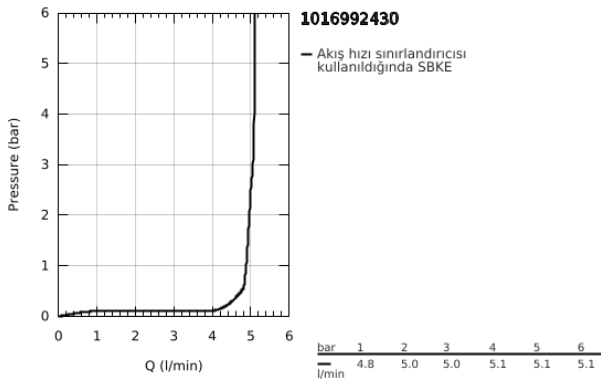

10 169 924 30 GROHE CUBE0 TEK KUMANDALI LAVABO BATARYASI S-BOYUT

ÜRÜN AÇIKLAMASI

- Renk: matte black
- tek delikli montaj
- metal kumanda kolu
- GROHE SilkMove 28 mm seramik kartuş
- ayarlanabilir akış limitleyici
- sıcaklık limitleyici ile
- GROHE EcoJoy daha az su tüketimi ve mükemmel akış teknolojisi
- maximum flow rate (at 3 bar): 5 l/min
- GROHE FastFixation hızlı montaj sistemi
- sifon kumandasız
- spiral bağlantı hortumları