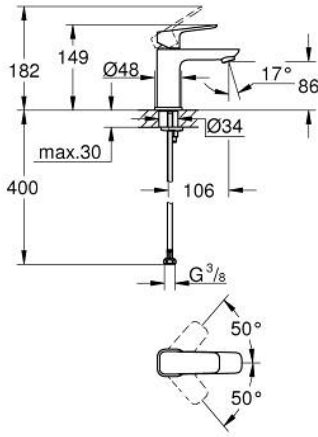

10 169 924 30 GROHE CUBE0 TEK KUMANDALI LAVABO BATARYASI S-BOYUT

ÜRÜN AÇIKLAMASI

- Renk: matte black
- tek delikli montaj
- metal kumanda kolu
- GROHE SilkMove 28 mm seramik kartuş
- ayarlanabilir akış limitleyici
- sıcaklık limitleyici ile
- GROHE EcoJoy daha az su tüketimi ve mükemmel akış teknolojisi
- maximum flow rate (at 3 bar): 5 l/min
- GROHE FastFixation hızlı montaj sistemi
- sifon kumandasız
- spiral bağlantı hortumları

10 169 924 30 GROHE CUBE0 TEK KUMANDALI LAVABO BATARYASI S-BOYUT

YEDEK PARÇALAR, Ocak 2023 – now

- 1: Cubeo Lever (Sipariş no. 1060132430)
 - 2: Kapak (Sipariş no. 465812430)
 - 3: Montaj halkası (Sipariş no. 07419000)
 - 4: Kartuş (Sipariş no. 46580000)
 - 5: Perlatör (Sipariş no. 481592430)
 - 6: Cubeo Rosette (Sipariş no. 1060152430)
 - 7: Vida bağlantılı montaj (Sipariş no. 46249000)
 - 8: Bas-aç gider seti (Sipariş no. 658072430)*
 - 9: İngiliz anahtarı (Sipariş no. 19017000)*
- *Özel aksesuarlar