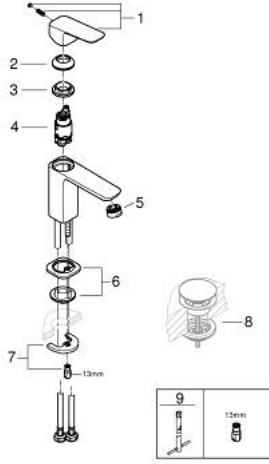

10 169 924 30 GROHE CUBE0 TEK KUMANDALI LAVABO BATARYASI S-BOYUT

ÜRÜN AÇIKLAMASI

- Renk: matte black
- tek delikli montaj
- metal kumanda kolu
- GROHE SilkMove 28 mm seramik kartuş
- ayarlanabilir akış limitleyici
- sıcaklık limitleyici ile
- GROHE EcoJoy daha az su tüketimi ve mükemmel akış teknolojisi
- maximum flow rate (at 3 bar): 5 l/min
- GROHE FastFixation hızlı montaj sistemi
- sifon kumandasız
- spiral bağlantı hortumları

10 169 924 30 GROHE CUBE0 TEK KUMANDALI LAVABO BATARYASI S-BOYUT

YEDEK PARÇALAR, Ocak 2023 – now

- 1: Cubeo Lever (Sipariş no. 1060132430)
 - 2: Kapak (Sipariş no. 465812430)
 - 3: Montaj halkası (Sipariş no. 07419000)
 - 4: Kartuş (Sipariş no. 46580000)
 - 5: Perlatör (Sipariş no. 481592430)
 - 6: Cubeo Rosette (Sipariş no. 1060152430)
 - 7: Vida bağlantılı montaj (Sipariş no. 46249000)
 - 8: Bas-aç gider seti (Sipariş no. 658072430)*
 - 9: İngiliz anahtarı (Sipariş no. 19017000)*
- *Özel aksesuarlar