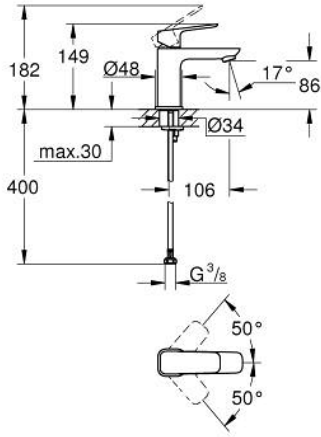

10 169 900 00 GROHE CUBE0 TEK KUMANDALI LAVABO BATARYASI S-BOYUT

ÜRÜN AÇIKLAMASI

- Renk: krom
- tek delikli montaj
- metal kumanda kolu
- GROHE SilkMove 28 mm seramik kartuş
- ayarlanabilir akış limitleyici
- sıcaklık limitleyici ile
- GROHE EcoJoy daha az su tüketimi ve mükemmel akış teknolojisi
- maximum flow rate (at 3 bar): 5 l/min
- GROHE FastFixation hızlı montaj sistemi
- sifon kumandasız
- spiral bağlantı hortumları

10 169 900 00 **GROHE CUBE0 TEK KUMANDALI LAVABO BATARYASI**
S-BOYUT

YEDEK PARÇALAR, Ocak 2023 – now

- 1: Cubeo Lever (Sipariş no. 1060130000)
2: Kapak (Sipariş no. 46581000)
3: Montaj halkası (Sipariş no. 07419000)
4: Kartuş (Sipariş no. 46580000)
5: Perlatör (Sipariş no. 48159000)
6: Cubeo Rosette (Sipariş no. 1060150000)
7: Vida bağlantılı montaj (Sipariş no. 46249000)
8: Bas-aç gider seti (Sipariş no. 65807000)*
9: İngiliz anahtarı (Sipariş no. 19017000)*
*Özel aksesuarlar