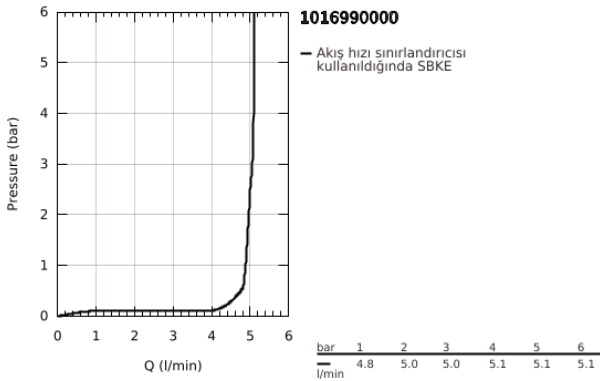

10 169 900 00 GROHE CUBE0 TEK KUMANDALI LAVABO BATARYASI S-BOYUT

ÜRÜN AÇIKLAMASI

- Renk: krom
- tek delikli montaj
- metal kumanda kolu
- GROHE SilkMove 28 mm seramik kartuş
- ayarlanabilir akış limitleyici
- sıcaklık limitleyici ile
- GROHE EcoJoy daha az su tüketimi ve mükemmel akış teknolojisi
- maximum flow rate (at 3 bar): 5 l/min
- GROHE FastFixation hızlı montaj sistemi
- sifon kumandasız
- spiral bağlantı hortumları