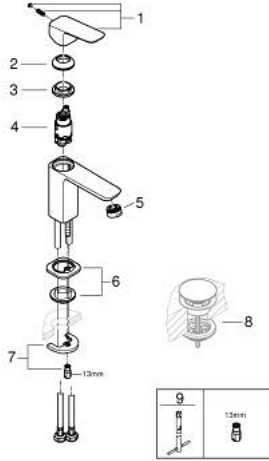

10 169 900 00 GROHE CUBE0 TEK KUMANDALI LAVABO BATARYASI S-BOYUT

ÜRÜN AÇIKLAMASI

- Renk: krom
- tek delikli montaj
- metal kumanda kolu
- GROHE SilkMove 28 mm seramik kartuş
- ayarlanabilir akış limitleyici
- sıcaklık limitleyici ile
- GROHE EcoJoy daha az su tüketimi ve mükemmel akış teknolojisi
- maximum flow rate (at 3 bar): 5 l/min
- GROHE FastFixation hızlı montaj sistemi
- sifon kumandasız
- spiral bağlantı hortumları

10 169 900 00 **GROHE CUBE0 TEK KUMANDALI LAVABO BATARYASI**
S-BOYUT

YEDEK PARÇALAR, Ocak 2023 – now

- 1: Cubeo Lever (Sipariş no. 1060130000)
2: Kapak (Sipariş no. 46581000)
3: Montaj halkası (Sipariş no. 07419000)
4: Kartuş (Sipariş no. 46580000)
5: Perlatör (Sipariş no. 48159000)
6: Cubeo Rosette (Sipariş no. 1060150000)
7: Vida bağlantılı montaj (Sipariş no. 46249000)
8: Bas-aç gider seti (Sipariş no. 65807000)*
9: İngiliz anahtarı (Sipariş no. 19017000)*
*Özel aksesuarlar